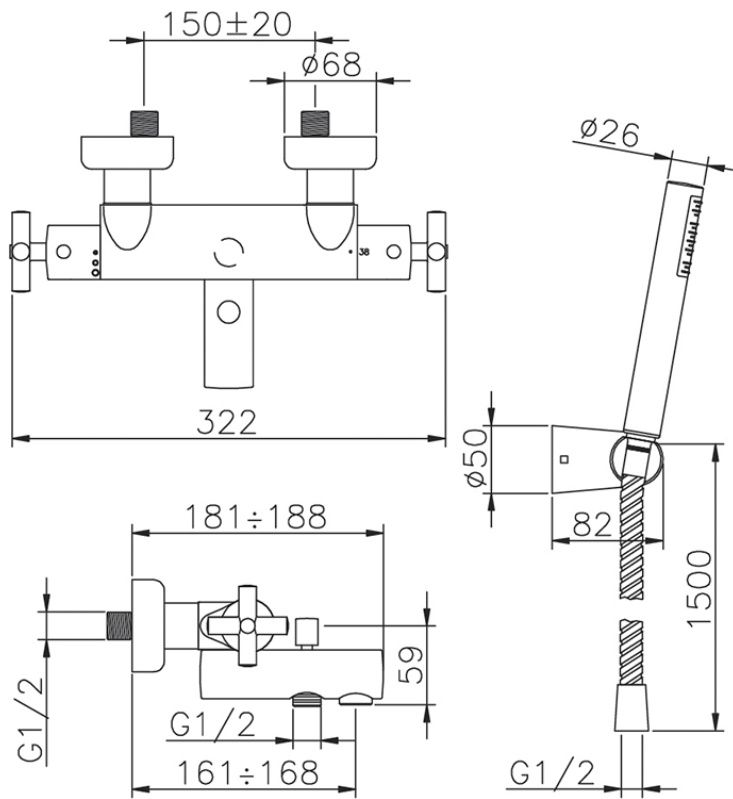

Miscelatore termostatico vasca completo SUITE\_SUD27010

SUD27010

<http://www.huberitalia.com/miscelatore-termostatico-vasca-completo-suite-sud27010>

2025-04-03