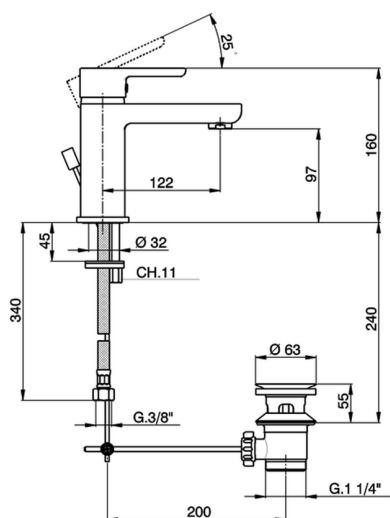

## Miscelatore monocomando lavabo large SOFT\_SF000510

MODELLO **SF000510**

Miscelatore monocomando lavabo large, con scarico automatico 1"1/4, flex inox G.3/8"

FINITURE DISPONIBILI

**21** 21 Cromo

CARATTERISTICHE

Ricambio Cartuccia **ZZ95409000**

**Cartuccia Monocomando 35 mm**

### EcoStop

Con il Dispositivo EcoStop l'apertura dell'acqua avviene con un punto duro al 50% circa della portata. Un fermo a metà apertura, da vincere con una leggera forza solo e soltanto quando ci sia una reale necessità di richiesta d'acqua alla massima portata. Ciò permette di consumare fino al 50% in meno di acqua.