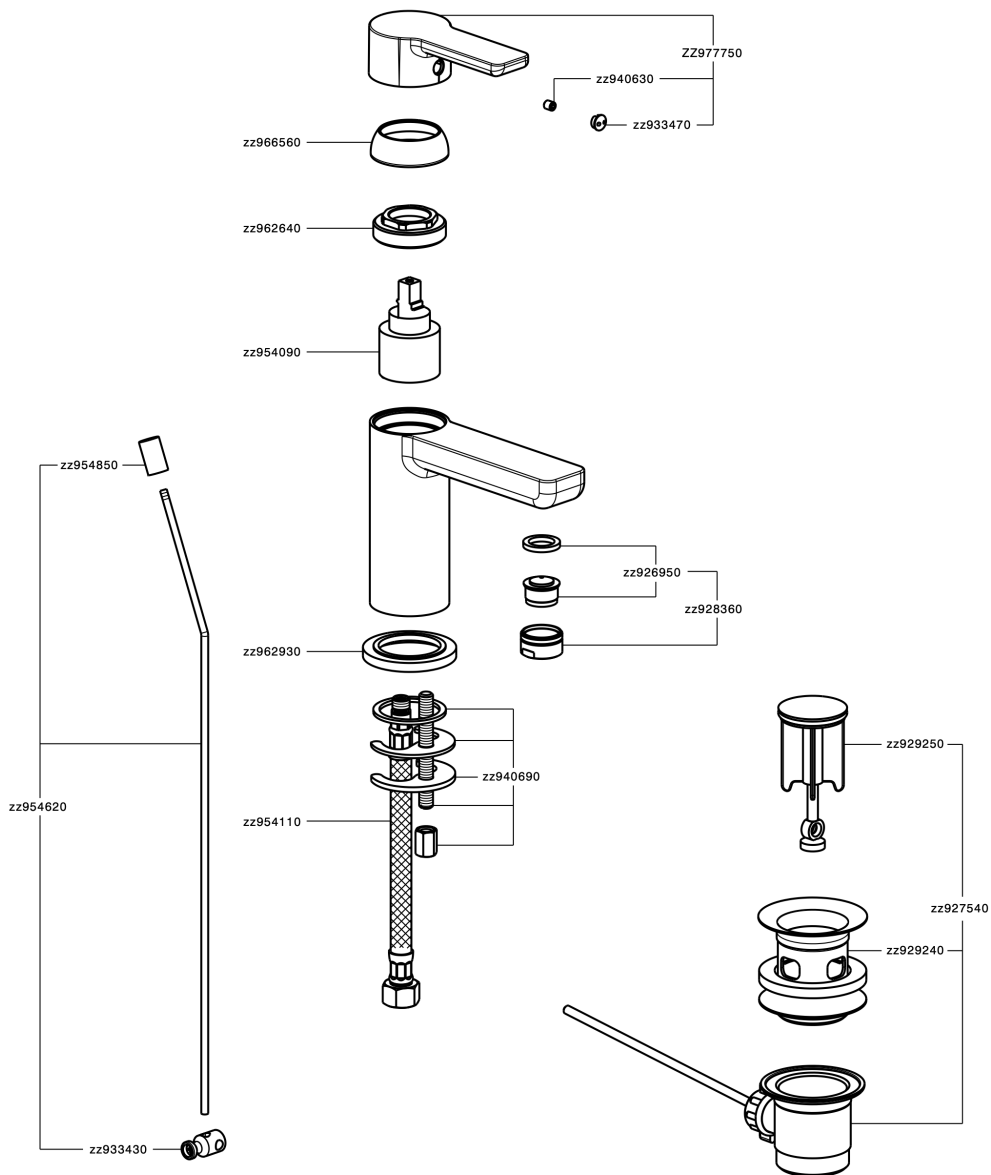

## Miscelatore monocomando lavabo large SOFT\_SF000510

MODELLO **SF000510**

Miscelatore monocomando lavabo large, con scarico automatico 1"1/4, flex inox G.3/8"

FINITURE DISPONIBILI

**21** 21 Cromo

CARATTERISTICHE

Ricambio Cartuccia **ZZ95409000**

**Cartuccia Monocomando 35 mm**

### EcoStop

Con il Dispositivo EcoStop l'apertura dell'acqua avviene con un punto duro al 50% circa della portata. Un fermo a metà apertura, da vincere con una leggera forza solo e soltanto quando ci sia una reale necessità di richiesta d'acqua alla massima portata. Ciò permette di consumare fino al 50% in meno di acqua.

## Miscelatore monocomando lavabo large SOFT\_SF000510

SF000510

<http://www.huberitalia.com/miscelatore-monocomando-lavabo-large-soft-sf000510>

2025-04-03