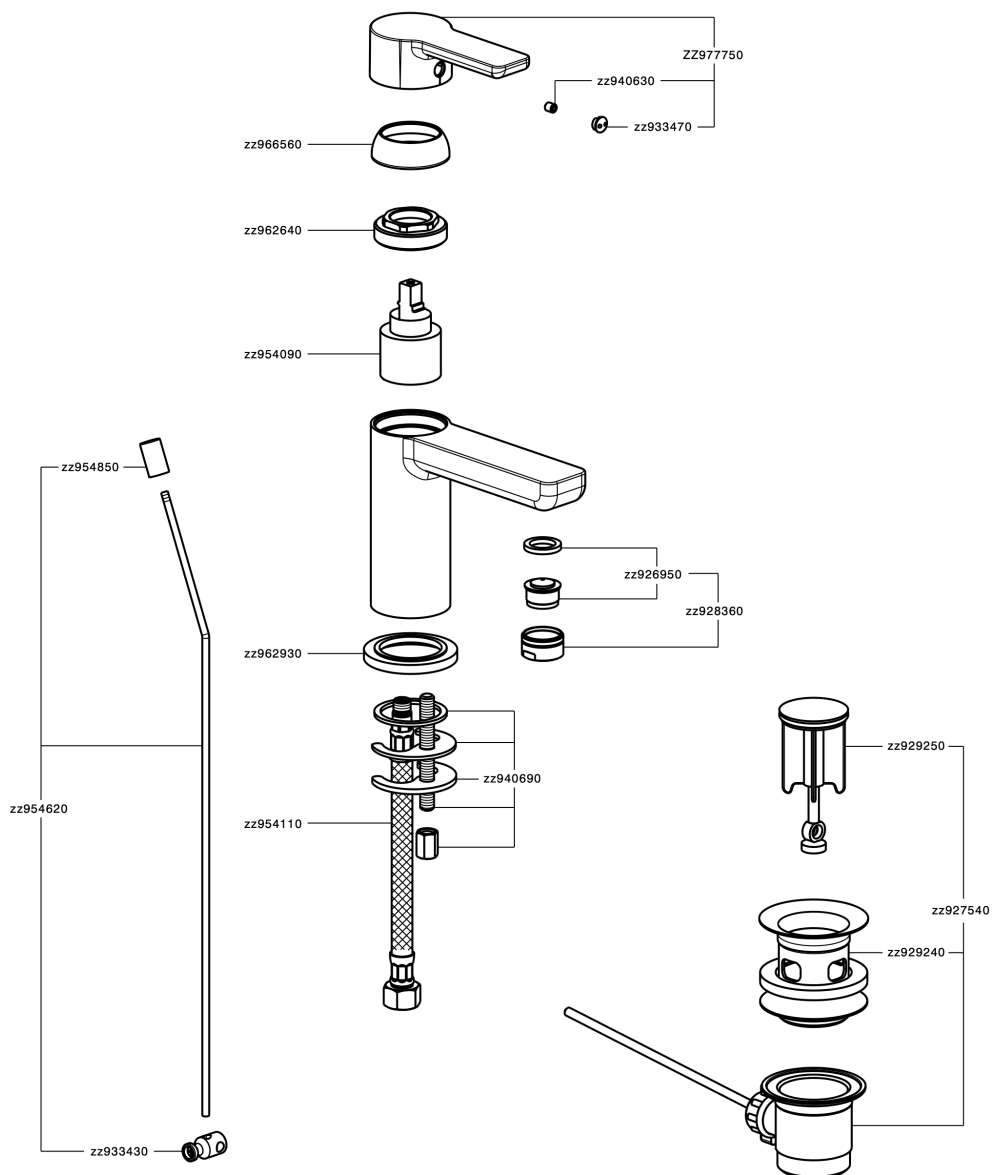

Miscelatore monocomando lavabo large SOFT_SF000510

SF000510

<http://www.huberitalia.com/miscelatore-monocomando-lavabo-large-soft-sf000510>

2025-04-04