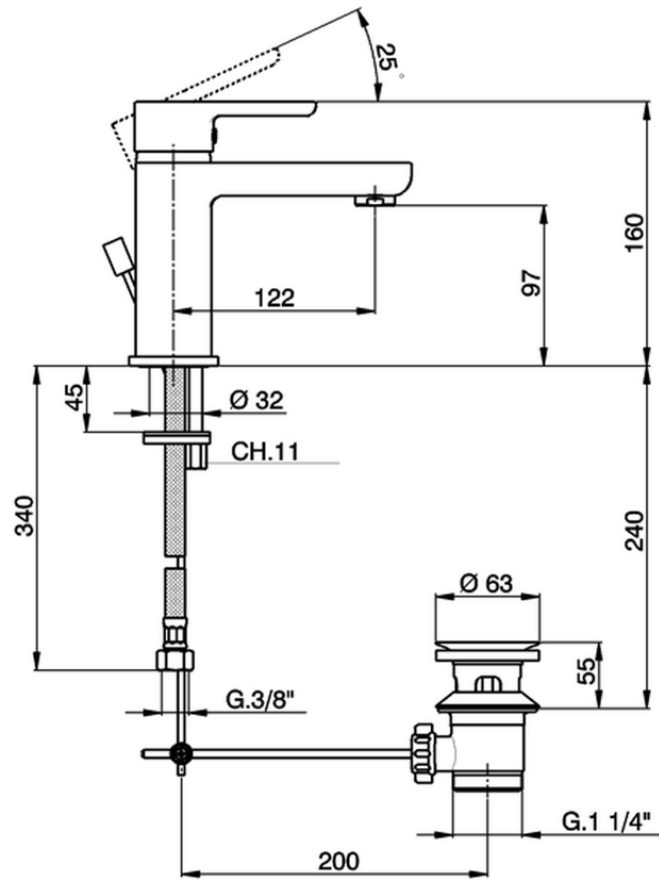

Miscelatore monocomando lavabo large SOFT_SF000510

SF000510

<http://www.huberitalia.com/miscelatore-monocomando-lavabo-large-soft-sf000510>

2025-04-04