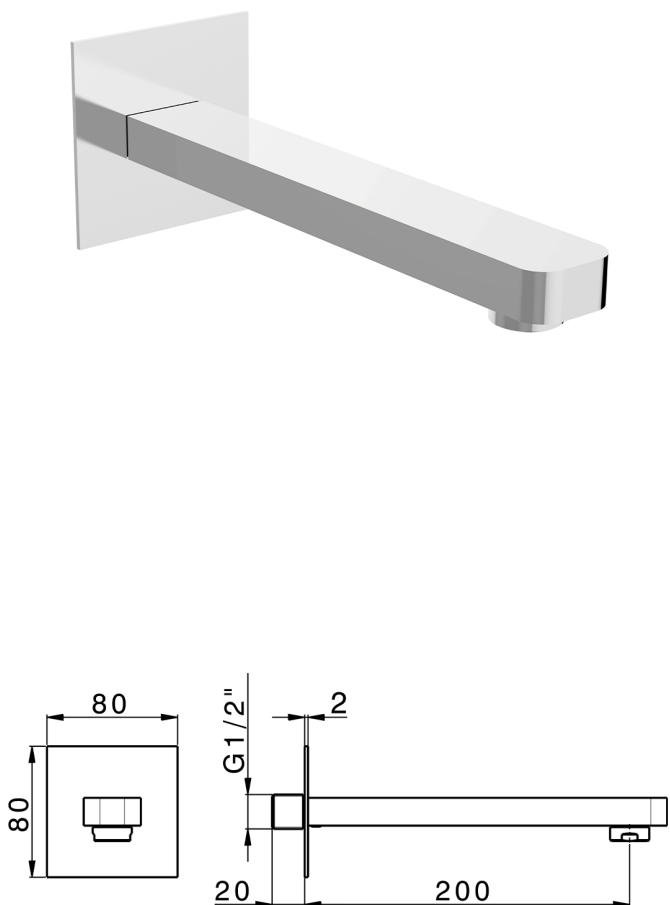

Bocca di erogazione PUSH&SHOWER_ZB0G5120

MODELLO **ZB0G5120**

Bocca di erogazione, L.200 mm, piastra quadra 80x80 mm, attacco 1/2" M

FINITURE DISPONIBILI

-  **21** 21 Cromo
-  **24** 24 Oro
-  **26** 26 Vecchio Rame
-  **2B** 2B Nichel Lucido
-  **2F** 2F Nichel Spazzolato
-  **2W** 2W Oro Spazzolato
-  **3W** 3W Brushed Black Titanium
-  **5G** 5G Oro Rosa
-  **40** 40 Nero Opaco