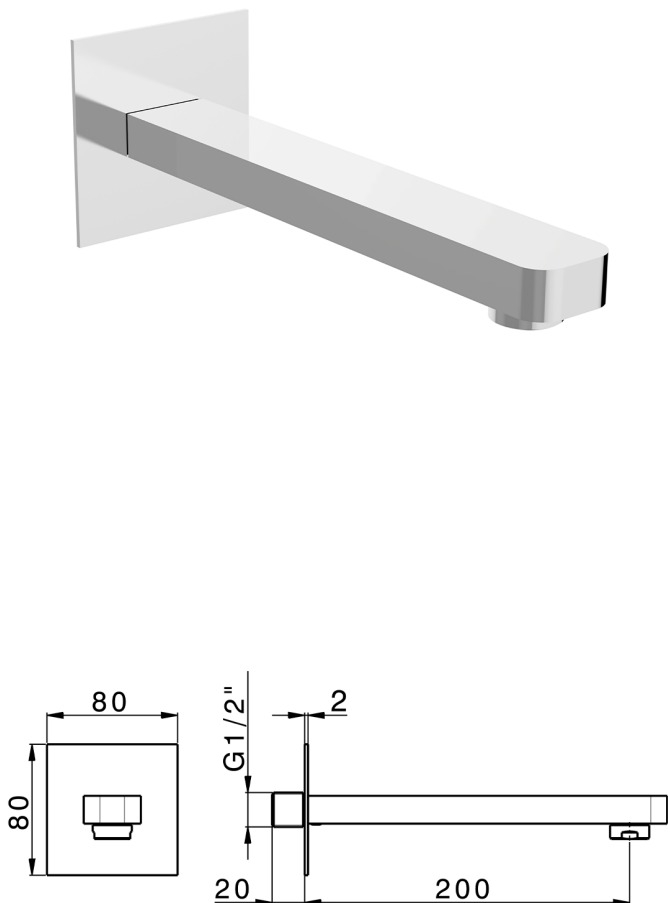

Bocca di erogazione PUSH&SHOWER_ZB0G5120

MODELLO **ZB0G5120**

Bocca di erogazione, L.200 mm, piastra quadra 80x80 mm, attacco 1/2" M

FINITURE DISPONIBILI

-  **21** 21 Cromo
-  **24** 24 Oro
-  **26** 26 Vecchio Rame
-  **2B** 2B Nichel Lucido
-  **2F** 2F Nichel Spazzolato
-  **2W** 2W Oro Spazzolato
-  **3W** 3W Brushed Black Titanium
-  **5G** 5G Oro Rosa
-  **40** 40 Nero Opaco