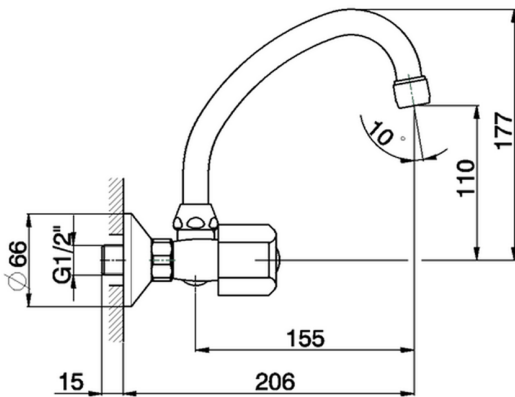

Miscelatore lavello a parete EVA_EV000430

MODELLO **EV000430**

Miscelatore lavello a parete, bocca girevole, senza maniglie

FINITURE DISPONIBILI

CARATTERISTICHE

2025-04-04