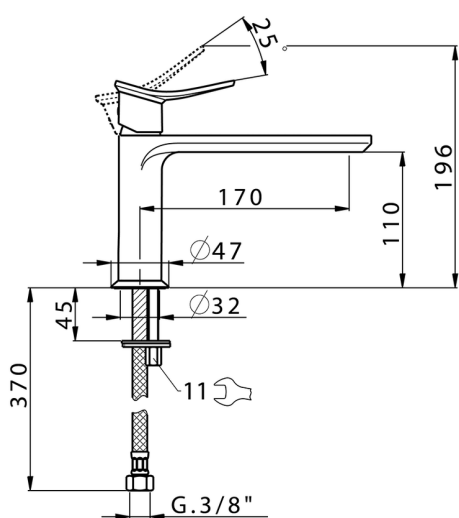

Miscelatore monocomando lavabo HARLOCK_HC001544

MODELLO **HC001544**

Miscelatore monocomando lavabo, senza scarico automatico, flex inox G.3/8"

FINITURE DISPONIBILI

-  **21** 21 Cromo
-  **2P** 2P Oro Rosa
-  **2Q** 2Q Black Titanium
-  **40** 40 Nero Opaco
-  **4Q** 4Q Bianco Opaco
-  **6T** 6T Cromo/Nero Opaco

CARATTERISTICHE

Ricambio Cartuccia **ZZ96550000**

Cartuccia Monocomando 25 mm

2025-04-03