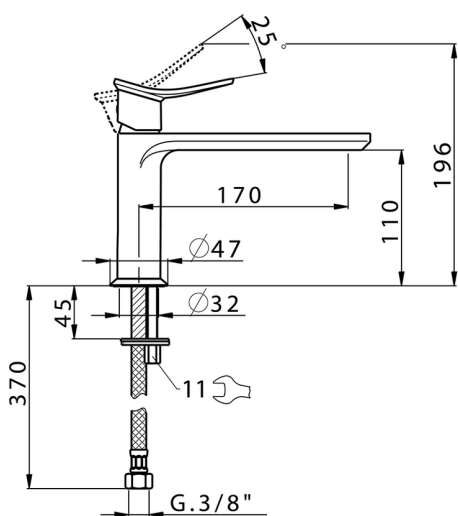

## Miscelatore monocomando lavabo HARLOCK\_HC001544

MODELLO **HC001544**

Miscelatore monocomando lavabo, senza scarico automatico, flex inox G.3/8"

### CARATTERISTICHE

Ricambio Cartuccia **ZZ96550000**

**Cartuccia Monocomando 25 mm**

2025-04-05