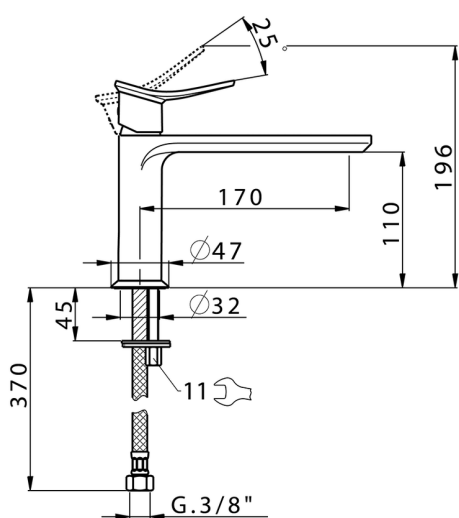

## Miscelatore monocomando lavabo HARLOCK\_HC001544

MODELLO **HC001544**

Miscelatore monocomando lavabo, senza scarico automatico, flex inox G.3/8"

### CARATTERISTICHE

Ricambio Cartuccia **ZZ96550000**

**Cartuccia Monocomando 25 mm**

2025-04-03