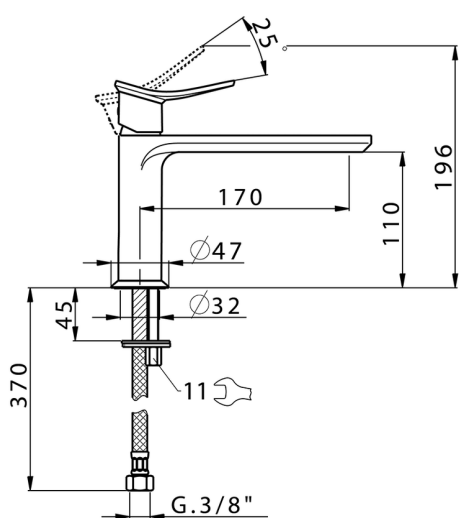

Miscelatore monocomando lavabo HARLOCK_HC001544

MODELLO **HC001544**

Miscelatore monocomando lavabo, senza scarico automatico, flex inox G.3/8"

FINITURE DISPONIBILI

-  **21** 21 Cromo
-  **2P** 2P Oro Rosa
-  **2Q** 2Q Black Titanium
-  **40** 40 Nero Opaco
-  **4Q** 4Q Bianco Opaco
-  **6T** 6T Cromo/Nero Opaco

CARATTERISTICHE

Ricambio Cartuccia **ZZ96550000**

Cartuccia Monocomando 25 mm

2025-04-05