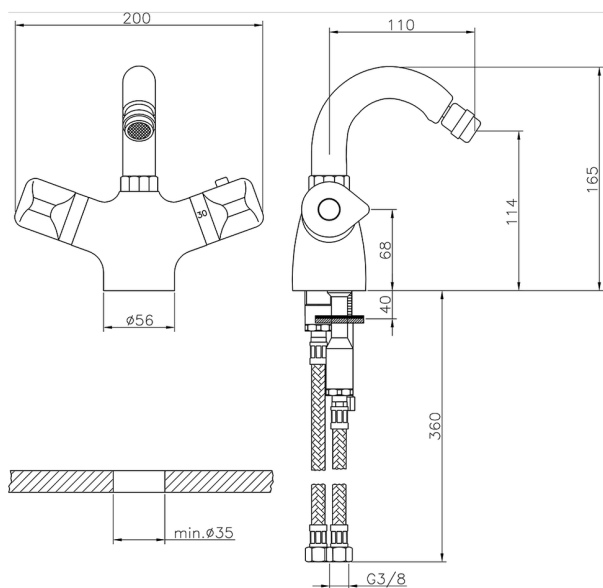

Termostatico

Il Termostatico Huber è il tuo personale gestore dell'acqua che ti aiuta a gestire e controllare acqua ed energia senza sprechi.

2025-02-05