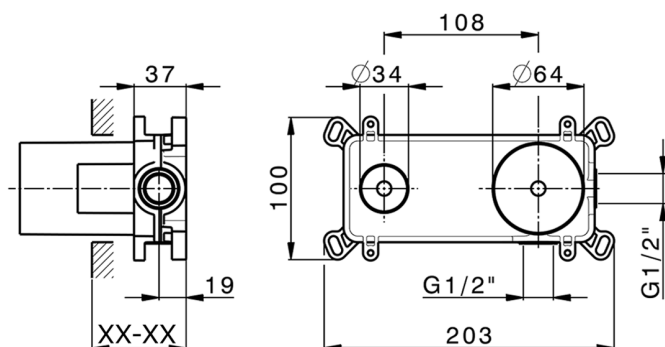

Parte esterna monocomando lavabo a parete NUOVA EGO_NE005510

MODELLO **NE005510**

Parte esterna monocomando lavabo a parete, senza parte incasso, bocca L. 165 mm, per art. Easy-Box ZB002450 e art. ZB025510

FINITURE DISPONIBILI

-  **21** 21 Cromo
-  **2F** 2F Nichel Spazzolato
-  **40** 40 Nero Opaco
-  **4Q** 4Q Bianco Opaco

CARATTERISTICHE

Installazione **Incasso**
 Parti Incasso necessarie **ZB002450**

Parte incasso monocomando lavabo a parete Easy-Box INCASSO_ZB002450

MODELLO **ZB002450**

Parte incasso monocomando lavabo a parete Easy-Box, con scatola di protezione, senza parte esterna

FINITURE DISPONIBILI

04 04 Senza Finitura

CARATTERISTICHE

Incasso **1**

Ricambio Cartuccia **ZZ95409000**

Cartuccia Monocomando 35 mm

Piastra/Plate/Plaque/Platte/Placa

2-3mm: XX 56-76

10mm: XX 48-68

EcoStop

Con il Dispositivo EcoStop l'apertura dell'acqua avviene con un punto duro al 50% circa della portata. Un fermo a metà apertura, da vincere con una leggera forza solo e soltanto quando ci sia una reale necessità di richiesta d'acqua alla massima portata. Ciò permette di consumare fino al 50% in meno di acqua.