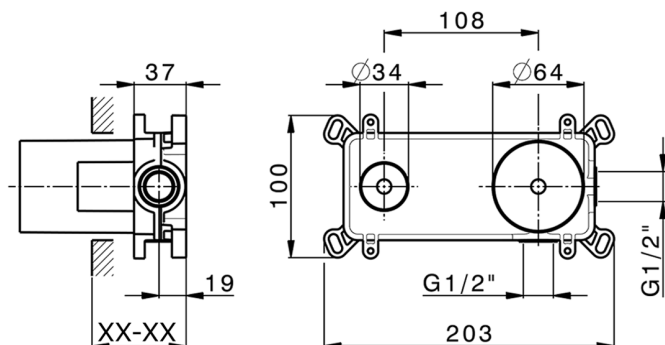

## Parte esterna monocomando lavabo a parete NUOVA EGO\_NE005510

MODELLO **NE005510**

Parte esterna monocomando lavabo a parete, senza parte incasso, bocca L. 165 mm, per art. Easy-Box ZB002450 e art. ZB025510

## Parte incasso monocomando lavabo a parete Easy-Box INCASSO\_ZB002450

MODELLO **ZB002450**

Parte incasso monocomando lavabo a parete Easy-Box, con scatola di protezione, senza parte esterna

FINITURE DISPONIBILI

CARATTERISTICHE

Incasso **1**  
 Ricambio Cartuccia **ZZ95409000**  
**Cartuccia Monocomando 35 mm**

Piastra/Plate/Plaque/Platte/Placa

2-3mm: XX 56-76  
 10mm: XX 48-68