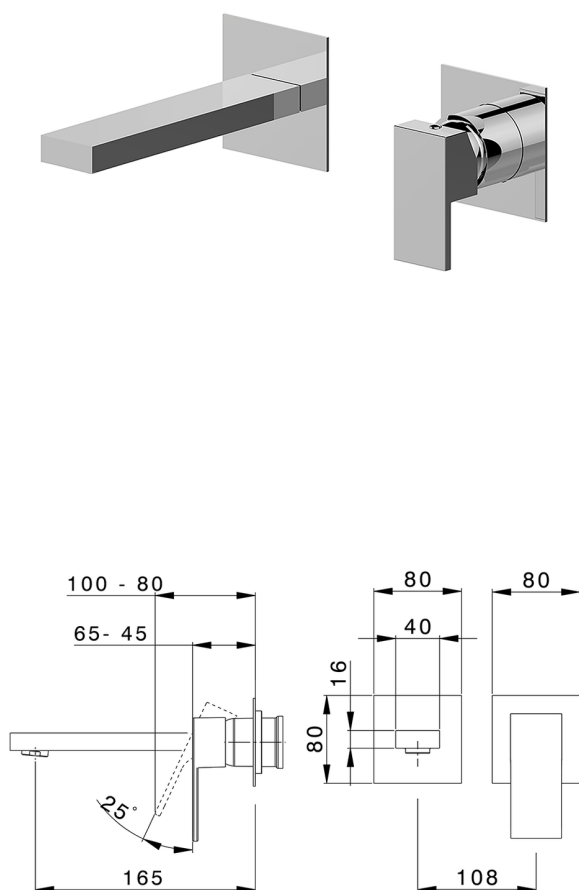

Parte esterna monocomando lavabo a parete NUOVA EGO_NE005510

MODELLO **NE005510**

Parte esterna monocomando lavabo a parete, senza parte incasso, bocca L. 165 mm, per art. Easy-Box ZB002450 e art. ZB025510

FINITURE DISPONIBILI

- **21** 21 Cromo
- **2F** 2F Nichel Spazzolato
- **40** 40 Nero Opaco
- **4Q** 4Q Bianco Opaco

CARATTERISTICHE

Installazione **Incasso**
Parti Incasso necessarie **ZB002450**