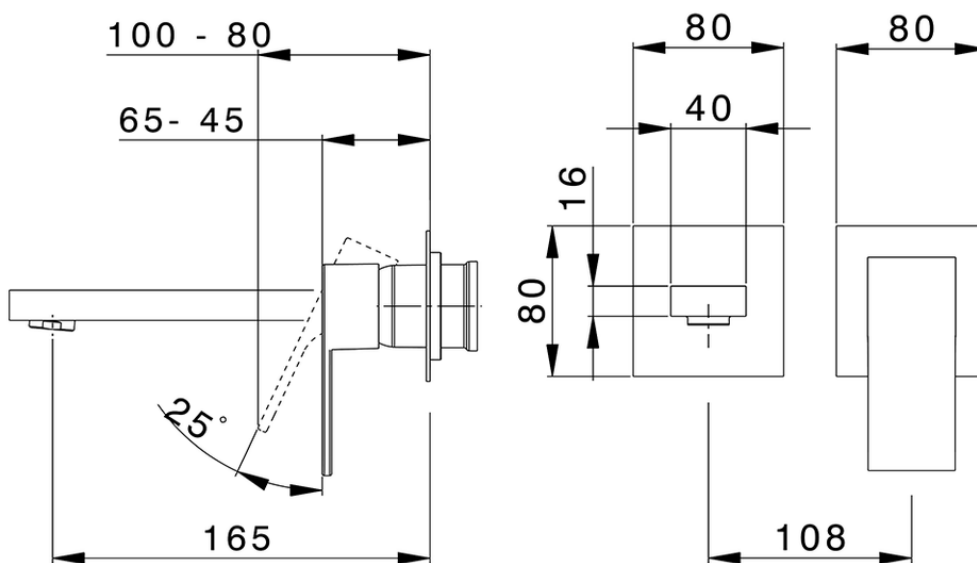

## Parte esterna monocomando lavabo a parete NUOVA EGO\_NE005510

NE005510

<http://www.huberitalia.com/parte-esterna-monocomando-lavabo-a-parete-nuova-ego-ne005510>

Piastra/Plate/Plaque/Platte/Placa

2-3mm: XX 56-76

10mm: XX 48-68