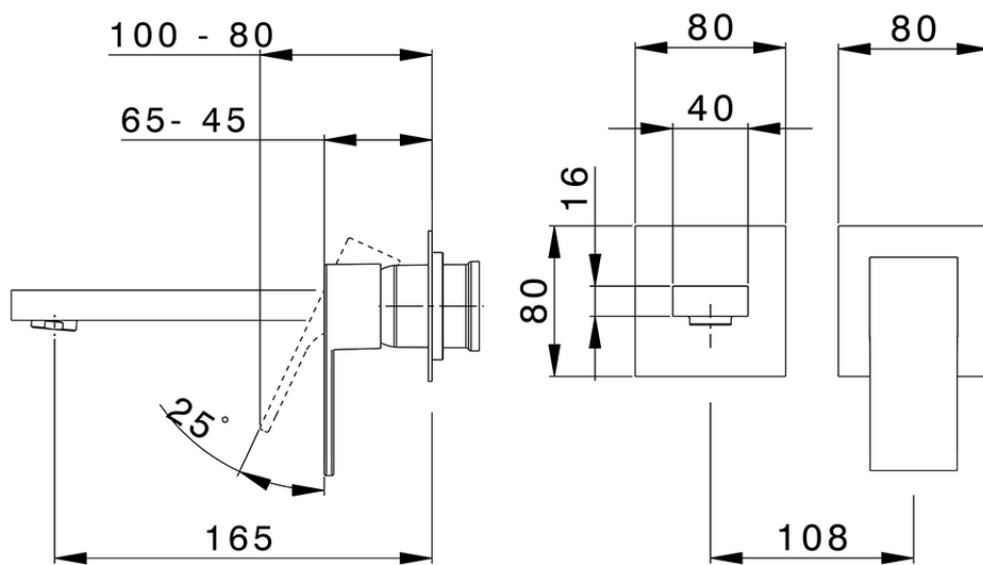

Parte esterna monocomando lavabo a parete NUOVA EGO_NE005510

NE005510

<http://www.huberitalia.com/parte-esterna-monocomando-lavabo-a-parete-nuova-ego-ne005510>

Piastra/Plate/Plaque/Platte/Placa

2-3mm: XX 56-76

10mm: XX 48-68