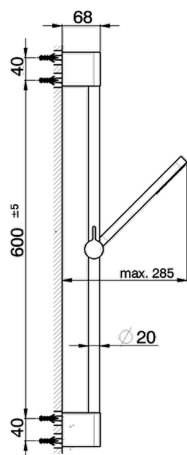

Completo doccia saliscendi SHOWER_SS010600

MODELLO **SS010600**

Completo doccia saliscendi, asta 60 cm con supporto scorrevole, doccetta monogetto minimalista piatta in ABS, flessibile liscio SUPREME 150 cm

FINITURE DISPONIBILI

40 40 Nero Opaco

CARATTERISTICHE

2025-04-01