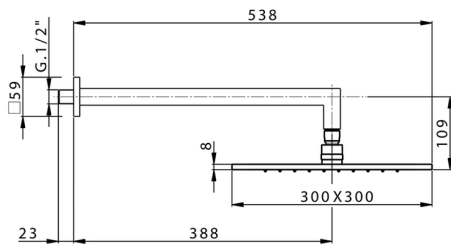

Braccio doccia con soffione SHOWER_SS013720

MODELLO **SS013720**

Braccio doccia con soffione, soffione quadro 300x300 sp.8 mm, braccio doccia L.400 mm

FINITURE DISPONIBILI

-  **21** 21 Cromo
-  **2B** 2B Nichel Lucido
-  **2F** 2F Nichel Spazzolato
-  **2Q** 2Q Black Titanium
-  **40** 40 Nero Opaco
-  **4Q** 4Q Bianco Opaco