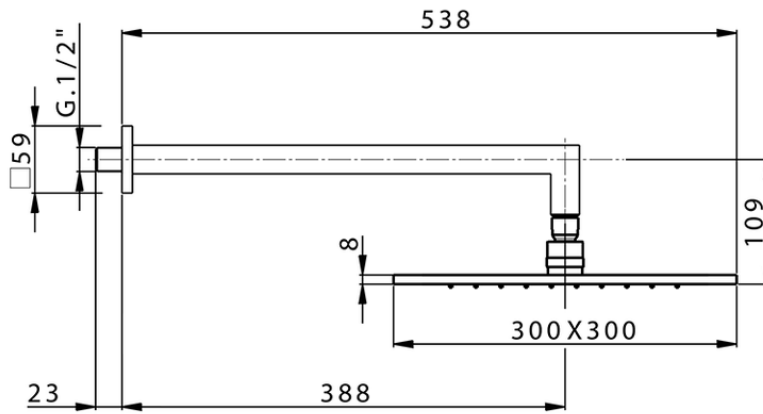

Braccio doccia con soffione SHOWER_SS013720

SS013720

<http://www.huberitalia.com/braccio-doccia-con-soffione-shower-ss013720>

2025-04-04