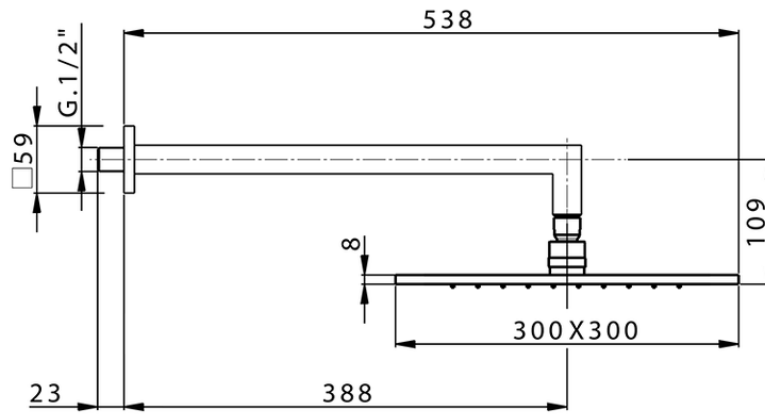

Braccio doccia con soffione SHOWER_SS013720

SS013720

<http://www.huberitalia.com/braccio-doccia-con-soffione-shower-ss013720>

2025-04-04