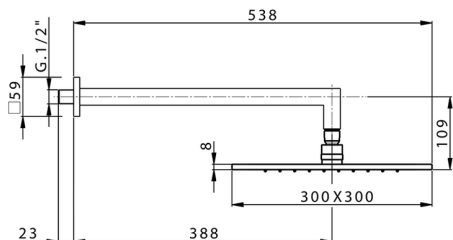

Braccio doccia con soffione SHOWER_SS013720

MODELLO **SS013720**

Braccio doccia con soffione, soffione quadro 300x300 sp.8 mm, braccio doccia L.400 mm

FINITURE DISPONIBILI

- **21** 21 Cromo
- **2B** 2B Nichel Lucido
- **2F** 2F Nichel Spazzolato
- **2Q** 2Q Black Titanium
- **40** 40 Nero Opaco
- **4Q** 4Q Bianco Opaco

CARATTERISTICHE

2025-04-04