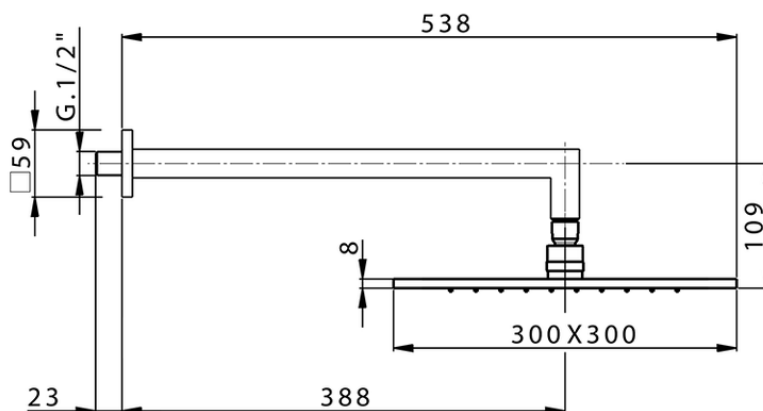

Braccio doccia con soffione SHOWER_SS013720

SS013720

<http://www.huberitalia.com/braccio-doccia-con-soffione-shower-ss013720>

2025-04-04