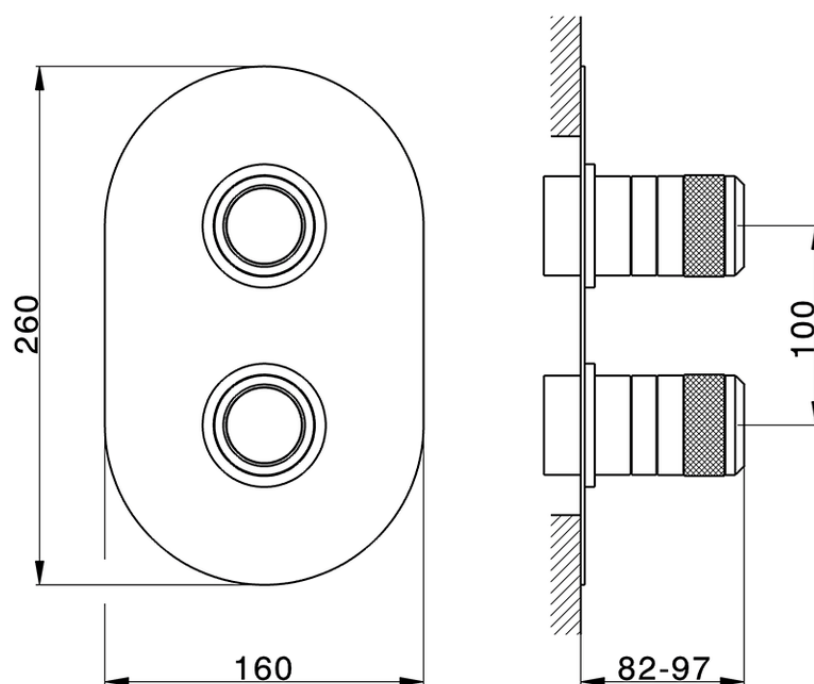

Parte esterna termostatico doccia incasso 3 uscite CHRONOS_CR019200

CR019200

<http://www.huberitalia.com/parte-esterna-termostatico-doccia-incasso-3-uscite-chronos-cr019200>

Piastra/Plate/Plaque/Platte/Placa

2-3mm: XX 25-40 YY 76-91

10mm: XX 21-34 YY 70-83

ZB019200

<http://www.huberitalia.com/parte-incasso-termostatico-doccia-3-uscite-incasso-zb019200>

2025-04-04