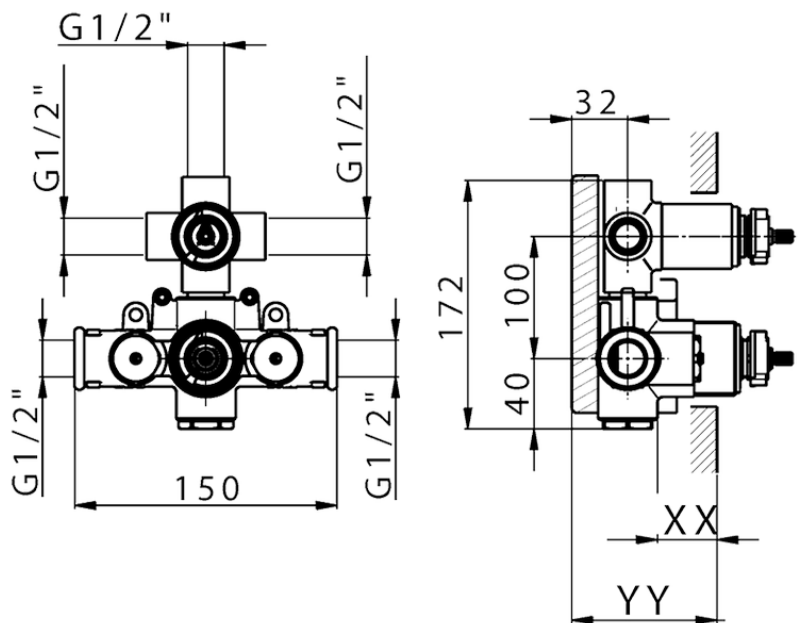

Parte esterna termostatico doccia incasso 3 uscite CHRONOS_CR019200

CR019200

<http://www.huberitalia.com/parte-esterna-termostatico-doccia-incasso-3-uscite-chronos-cr019200>

Piastra/Plate/Plaque/Platte/Placa

2-3mm: XX 25-40 YY 76-91

10mm: XX 21-34 YY 70-83

ZB019200

<http://www.huberitalia.com/parte-incasso-termostatico-doccia-3-uscite-incasso-zb019200>

2025-04-04