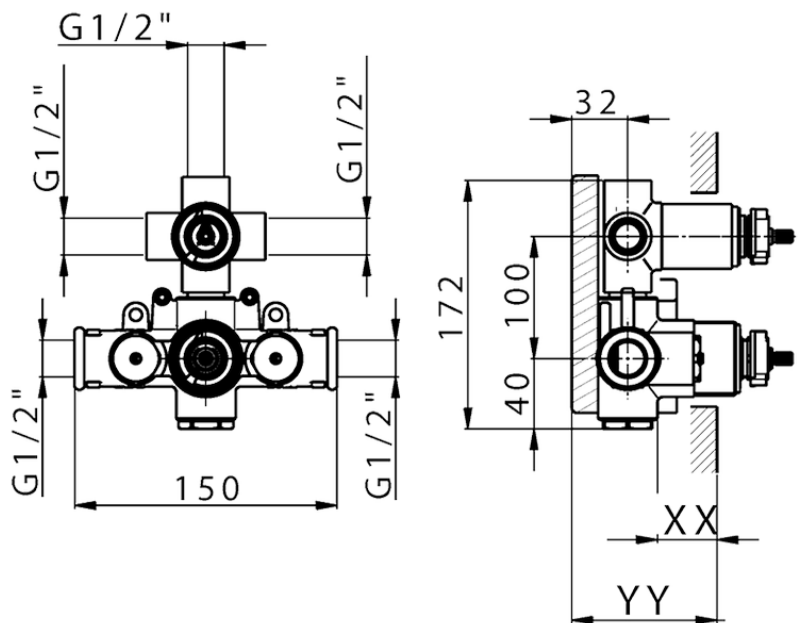

Parte esterna termostatico doccia incasso 3 uscite CHRONOS_CR019200

CR019200

<http://www.huberitalia.com/parte-esterna-termostatico-doccia-incasso-3-uscite-chronos-cr019200>

Piastra/Plate/Plaque/Platte/Placa

2-3mm: XX 25-40 YY 76-91

10mm: XX 21-34 YY 70-83

ZB019200

<http://www.huberitalia.com/parte-incasso-termostatico-doccia-3-uscite-incasso-zb019200>

2025-04-01