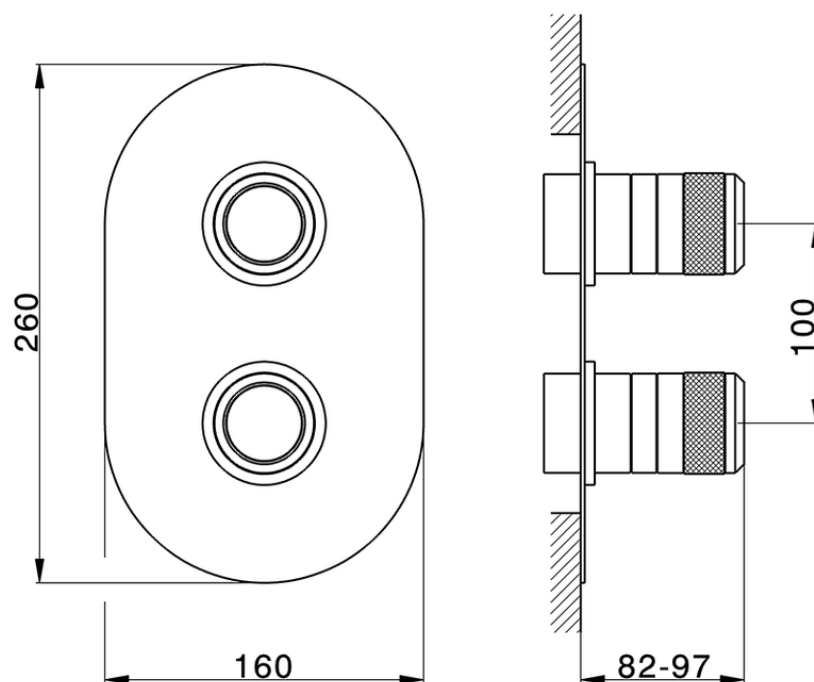

Parte esterna termostatico doccia incasso 3 uscite CHRONOS_CR019200

CR019200

<http://www.huberitalia.com/parte-esterna-termostatico-doccia-incasso-3-uscite-chronos-cr019200>

Piastra/Plate/Plaque/Platte/Placa

2-3mm: XX 25-40 YY 76-91

10mm: XX 21-34 YY 70-83

ZB019200

<http://www.huberitalia.com/parte-incasso-termostatico-doccia-3-uscite-incasso-zb019200>

2025-04-01