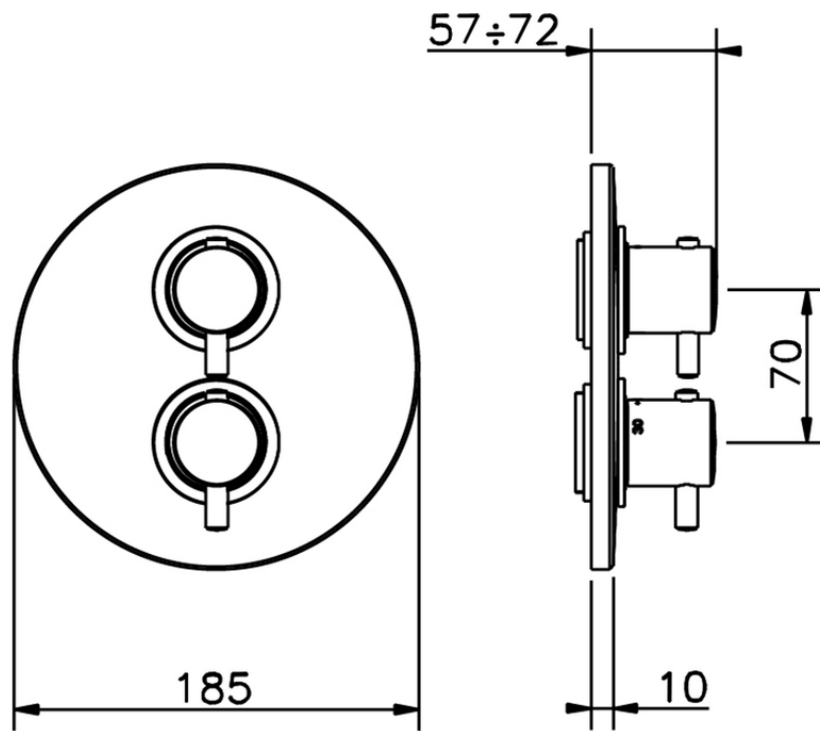

Parte esterna termostatico doccia incasso 1 uscita THERMO_TV007300

TV007300

<http://huberitalia.com/parte-esterna-termostatico-doccia-incasso-1-uscita-thermo-tv007300>

Piastra/Plate/Plaque/Platte/Placa

2-3mm: XX 25-40 YY 76-91

10 mm: XX 16-31 YY 65-80

ZB007301

<http://huberitalia.com/parte-incasso-termostatico-doccia-1-uscita-incasso-zb007301>

2024-09-20