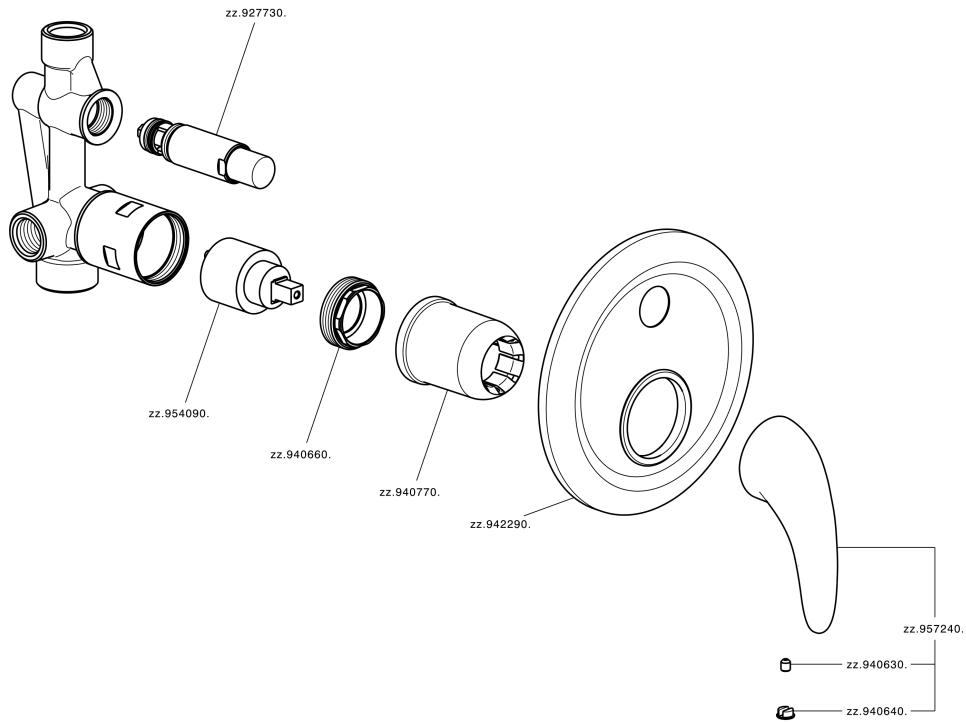

Miscelatore monocomando vasca-doccia incasso NORMA_NM000210

MODELLO **NM000210**

Miscelatore monocomando vasca-doccia incasso, completo di parte incasso, deviatore automatico 2 uscite

FINITURE DISPONIBILI

CARATTERISTICHE

Ricambio Cartuccia **ZZ94035000**

Cartuccia Monocomando 35 mm

Installazione **Incasso**

Miscelatore monocomando vasca-doccia incasso NORMA_NM000210

NM000210

<http://www.huberitalia.com/miscelatore-monocomando-vasca-doccia-incasso-norma-nm000210>