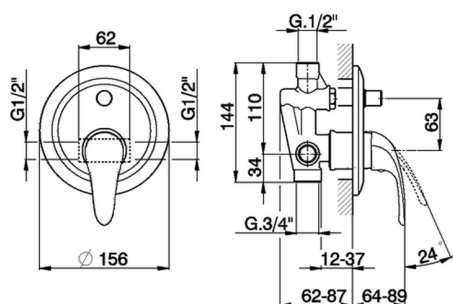

Miscelatore monocomando vasca-doccia incasso NORMA_NM000210

MODELLO **NM000210**

Miscelatore monocomando vasca-doccia incasso, completo di parte incasso, deviatore automatico 2 uscite

FINITURE DISPONIBILI

CARATTERISTICHE

Ricambio Cartuccia **ZZ94035000**

Cartuccia Monocomando 35 mm

Installazione **Incasso**

Miscelatore monocomando vasca-doccia incasso NORMA_NM000210

NM000210

<http://www.huberitalia.com/miscelatore-monocomando-vasca-doccia-incasso-norma-nm000210>