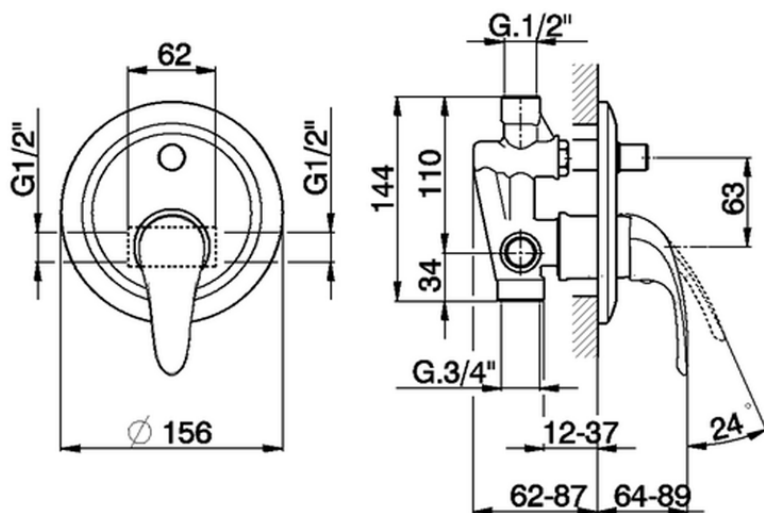

Miscelatore monocomando vasca-doccia incasso NORMA_NM000210

NM000210

<http://www.huberitalia.com/miscelatore-monocomando-vasca-doccia-incasso-norma-nm000210>

2025-04-04