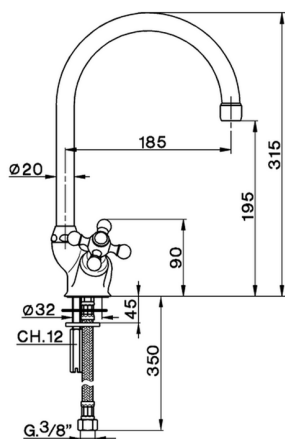

## Miscelatore lavello KITCHEN\_AR900530

MODELLO **AR900530**

Miscelatore lavello, bocca girevole, flex inox G.3/8"

FINITURE DISPONIBILI

CARATTERISTICHE

2025-04-03