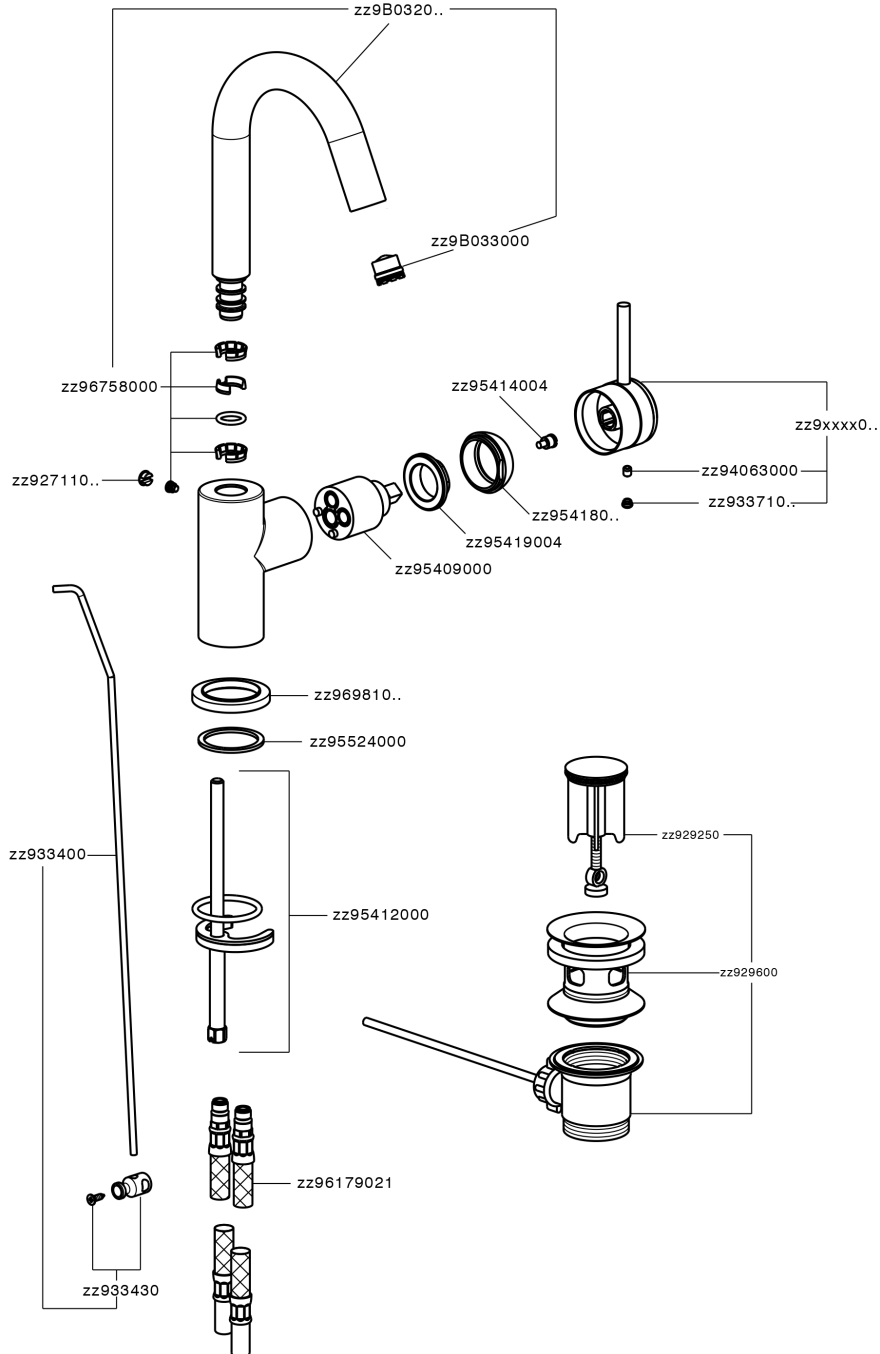

Miscelatore monocomando lavabo EnergySave CHRONOS_CR000475

CR000475

<http://www.huberitalia.com/miscelatore-monocomando-lavabo-energysave-chronos-cr000475>

2024-12-22