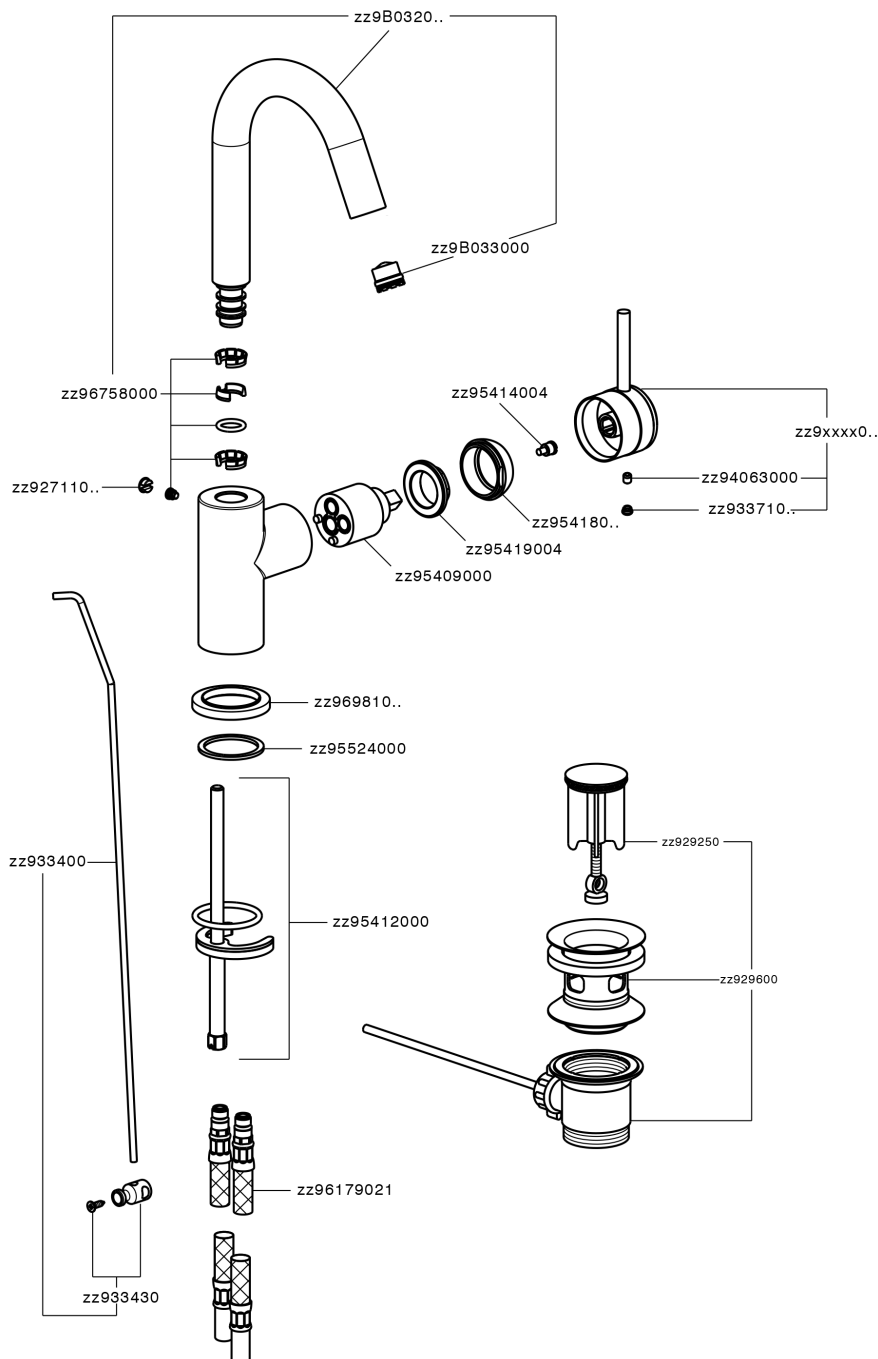

Miscelatore monocomando lavabo EnergySave CHRONOS_CR000475

CR000475

<http://www.huberitalia.com/miscelatore-monocomando-lavabo-energysave-chronos-cr000475>

2024-12-22