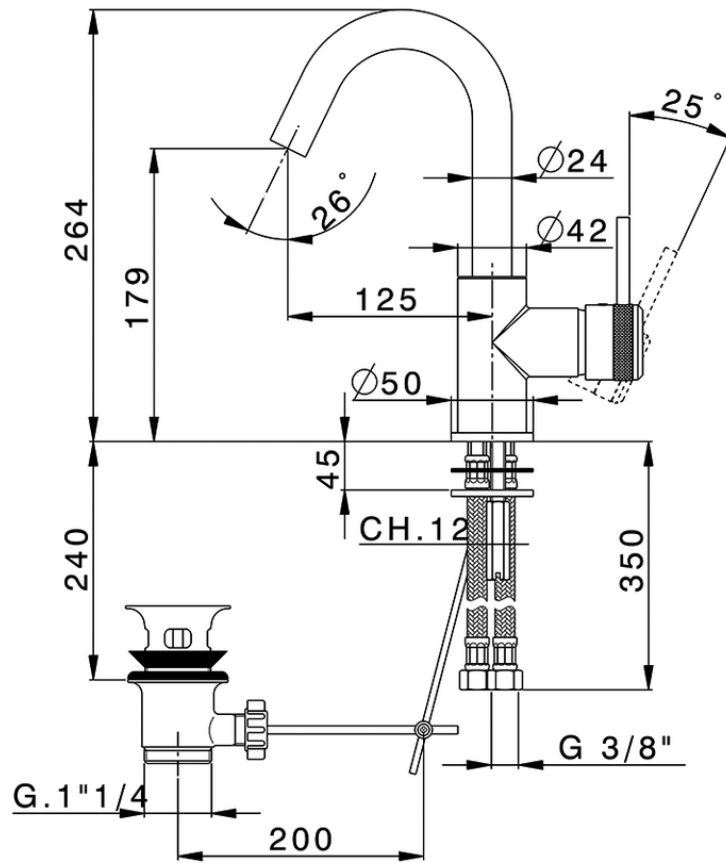

Miscelatore monocomando lavabo EnergySave CHRONOS_CR000475

CR000475

<http://www.huberitalia.com/miscelatore-monocomando-lavabo-energysave-chronos-cr000475>

2024-12-22