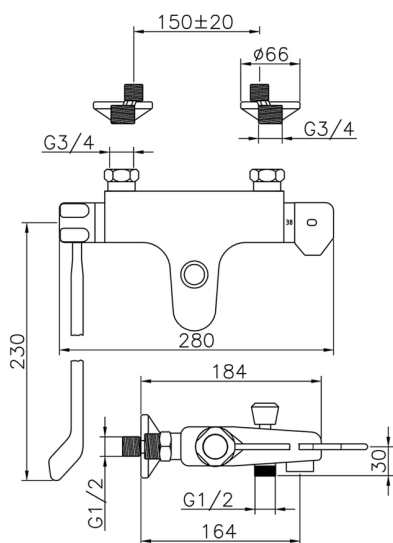

Miscelatore termostatico vasca CLINIC&TECHNICAL_CLT25030

MODELLO **CLT25030**

Miscelatore termostatico vasca, senza completo doccia, attacco per flessibile 1/2" M, con leva clinica

FINITURE DISPONIBILI

CARATTERISTICHE

Ricambio Cartuccia **24.04A.PP**

Cartuccia Termostatica Plus P 8X20

Termostatico

Il Termostatico Huber è il tuo personale gestore dell'acqua che ti aiuta a gestire e controllare acqua ed energia senza sprechi.