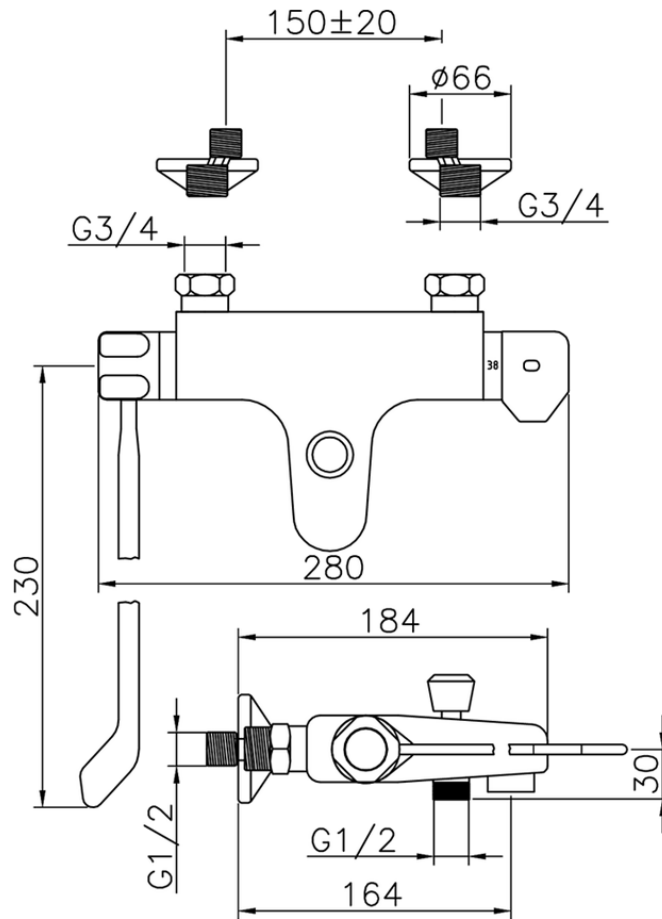

## Miscelatore termostatico vasca CLINIC&TECHNICAL\_CLT25030

CLT25030

<http://www.huberitalia.com/miscelatore-termostatico-vasca-clinicttechnical-clt25030>

2025-02-05