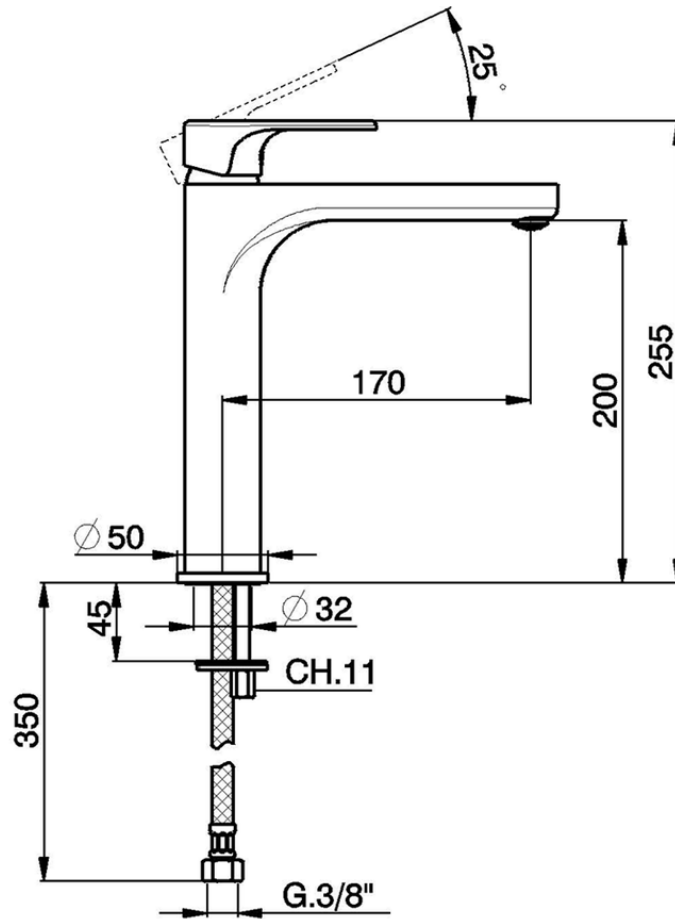

Miscelatore monocomando lavabo alto EnergySave H3_AH003545

AH003545

<http://www.huberitalia.com/miscelatore-monocomando-lavabo-alto-energysave-h3-ah003545>

2025-04-04