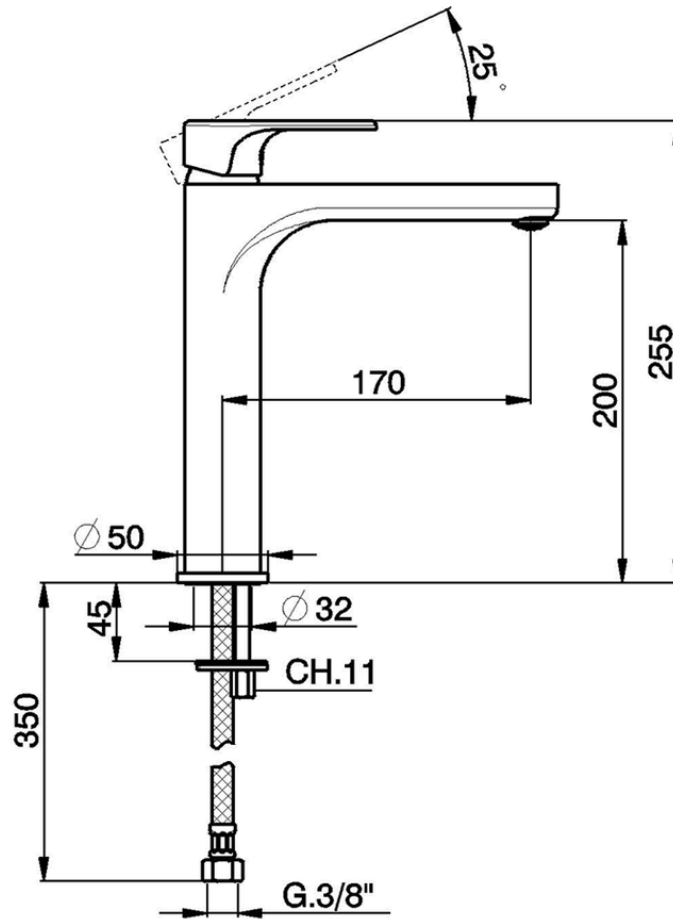

Miscelatore monocomando lavabo alto EnergySave H3_AH003545

AH003545

<http://www.huberitalia.com/miscelatore-monocomando-lavabo-alto-energysave-h3-ah003545>

2025-04-04