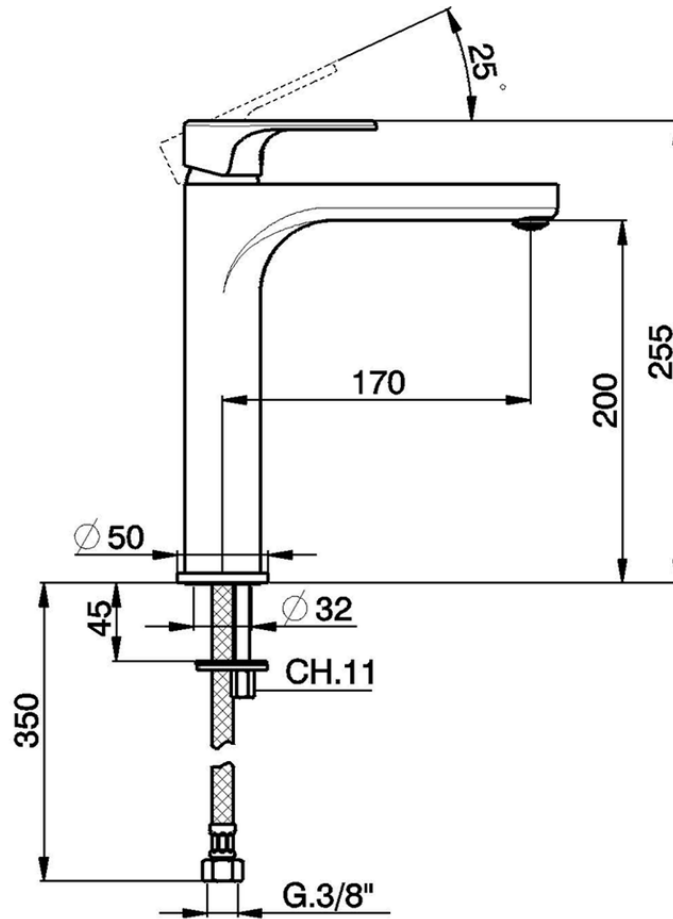

Miscelatore monocomando lavabo alto EnergySave H3\_AH003545

AH003545

<http://www.huberitalia.com/miscelatore-monocomando-lavabo-alto-energysave-h3-ah003545>

2025-04-04