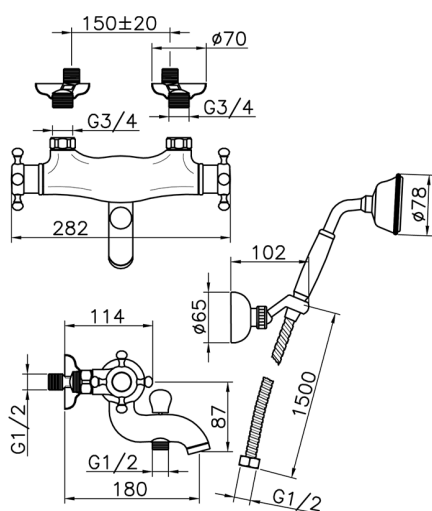

Miscelatore termostatico vasca completo VICTORIAN_VTD27010

MODELLO **VTD27010**

Miscelatore termostatico vasca completo, supporto doccia snodato murale, doccia monogetto Classica in Ottone D.78 mm, flex Ottone 150 cm

FINITURE DISPONIBILI

-  **21** 21 Cromo
-  **27** 27 Vecchio Bronzo
-  **2A** 2A Nichel Satinato Spazzolato
-  **2G** 2G Oro Antico
-  **2W** 2W Oro Spazzolato

CARATTERISTICHE

Ricambio Cartuccia **24.04A.PP**