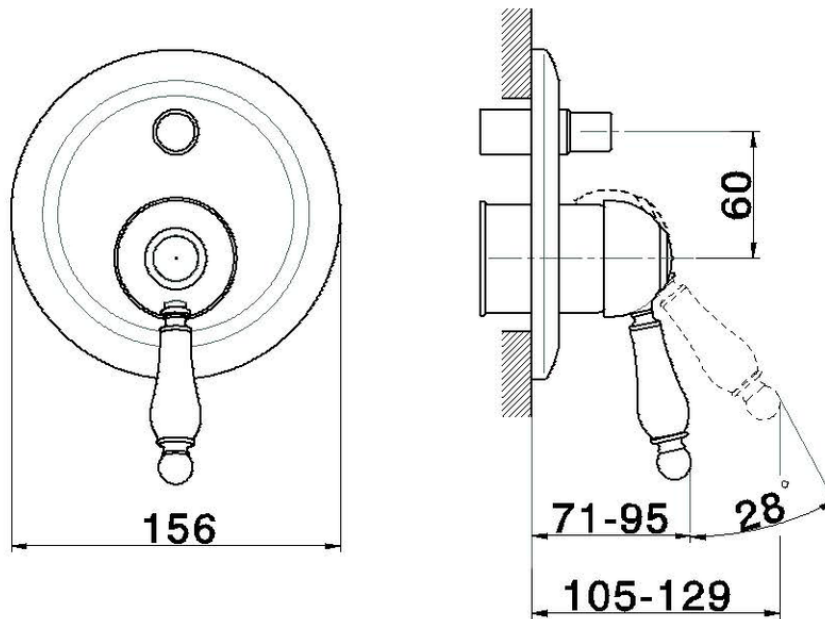

Parte esterna monocomando vasca-doccia incasso CROISSETTE_CM002100

CM002100 <http://www.huberitalia.com/parte-esterna-monocomando-vasca-doccia-incasso-croisette-cm002100>

ZB002210

<http://www.huberitalia.com/parte-incasso-monocomando-vasca-doccia-incasso-zb002210>