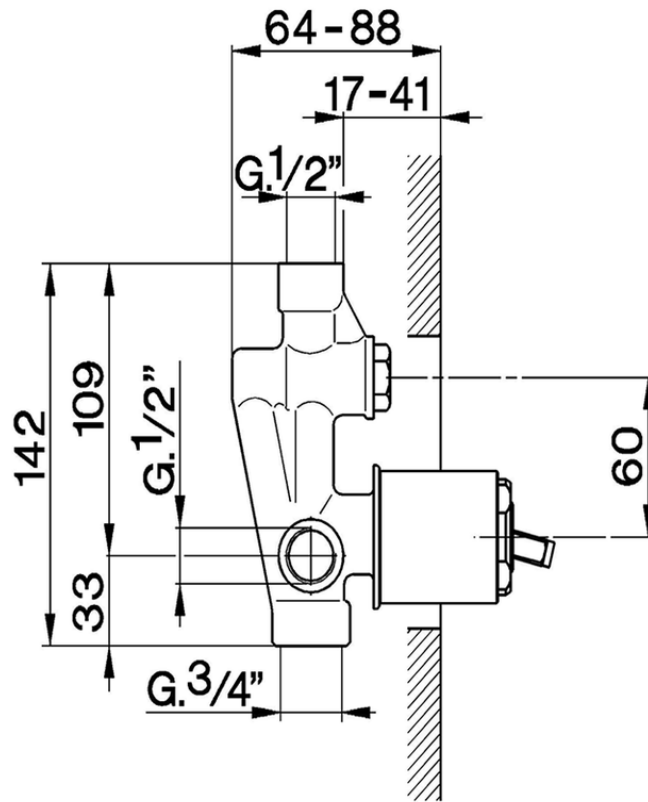

Parte esterna monocomando vasca-doccia incasso CROISSETTE_CM002100

CM002100 <http://www.huberitalia.com/parte-esterna-monocomando-vasca-doccia-incasso-croisette-cm002100>

ZB002210

<http://www.huberitalia.com/parte-incasso-monocomando-vasca-doccia-incasso-zb002210>