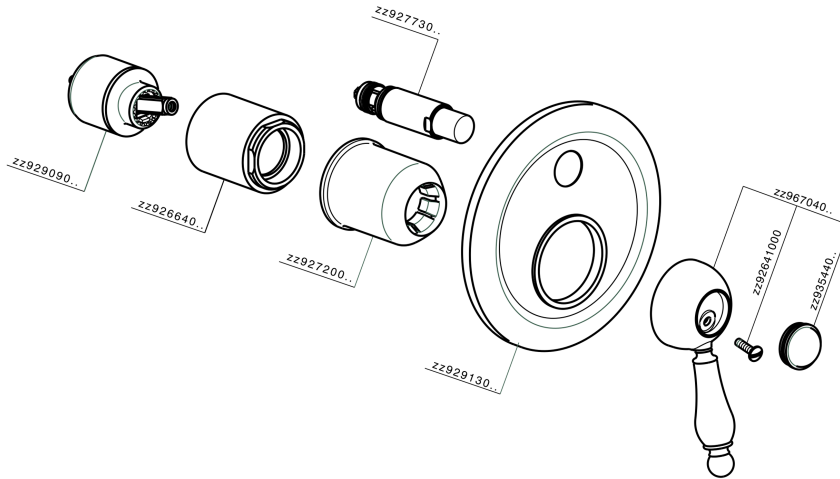

Parte esterna monocomando vasca-doccia incasso CROISSETTE_CM002100

CM002100 <http://www.huberitalia.com/parte-esterna-monocomando-vasca-doccia-incasso-croisette-cm002100>

Parte incasso monocomando vasca-doccia INCASSO_ZB002210

ZB002210

<http://www.huberitalia.com/parte-incasso-monocomando-vasca-doccia-incasso-zb002210>

2025-04-04