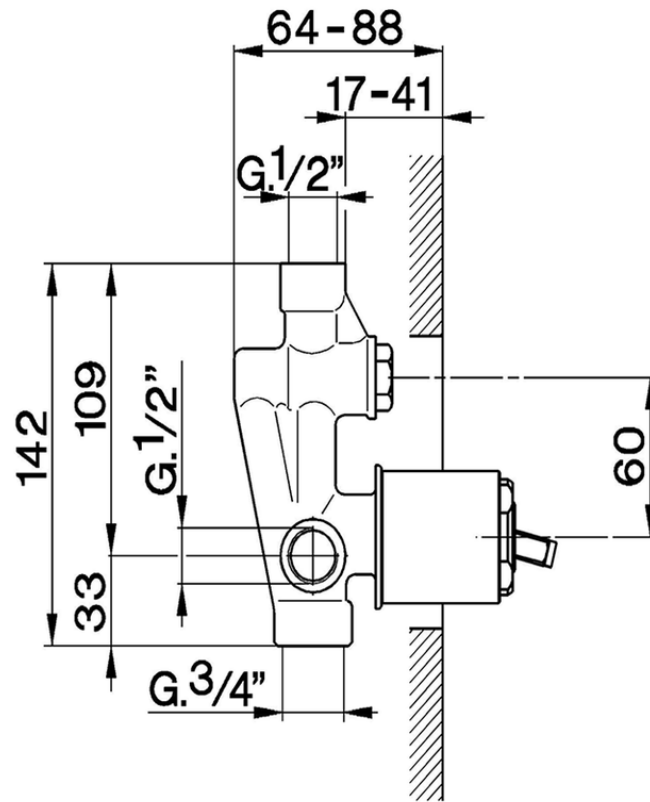

Parte esterna monocomando vasca-doccia incasso CROISSETTE_CM002100

CM002100 <http://www.huberitalia.com/parte-esterna-monocomando-vasca-doccia-incasso-croisette-cm002100>

ZB002210

<http://www.huberitalia.com/parte-incasso-monocomando-vasca-doccia-incasso-zb002210>