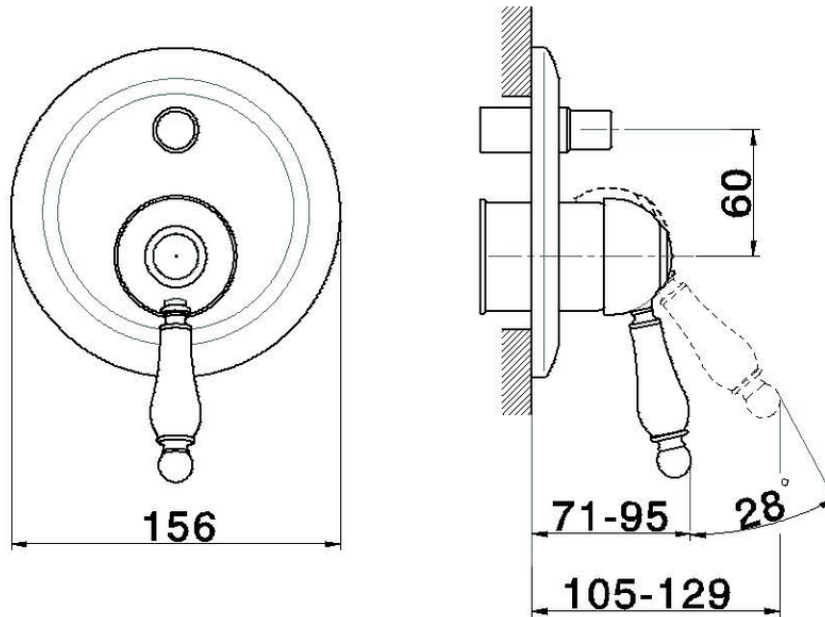

Parte esterna monocomando vasca-doccia incasso CROISSETTE_CM002100

CM002100 <http://www.huberitalia.com/parte-esterna-monocomando-vasca-doccia-incasso-croisette-cm002100>

ZB002210

<http://www.huberitalia.com/parte-incasso-monocomando-vasca-doccia-incasso-zb002210>