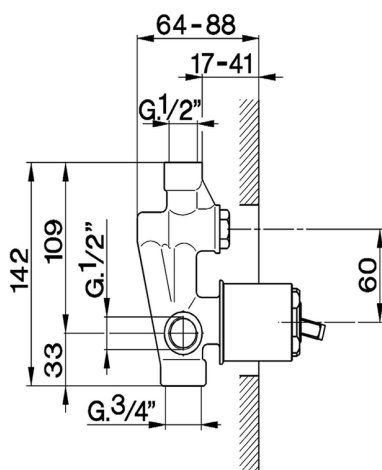

## Parte esterna monocomando vasca-doccia incasso CROISSETTE\_CM002100

MODELLO **CM002100**

Parte esterna monocomando vasca-doccia incasso,deviatore automatico 2 uscite,senza parte incasso,per art.ZB002210

## Parte esterna monocomando vasca-doccia incasso CROISSETTE\_CM002100

CM002100 <http://www.huberitalia.com/parte-esterna-monocomando-vasca-doccia-incasso-croisette-cm002100>

## Parte incasso monocomando vasca-doccia INCASSO\_ZB002210

MODELLO **ZB002210**

Parte incasso monocomando vasca-doccia,deviatore  
2 uscite 1/2" e 3/4",senza parte esterna

FINITURE DISPONIBILI

**04** 04 Senza Finitura

CARATTERISTICHE

Installazione	<b>Incasso</b>
Ricambio Cartuccia	<b>ZZ92909000</b>
<b>Cartuccia Monocomando 43 mm</b>	
Incasso	<b>1</b>

2025-04-01