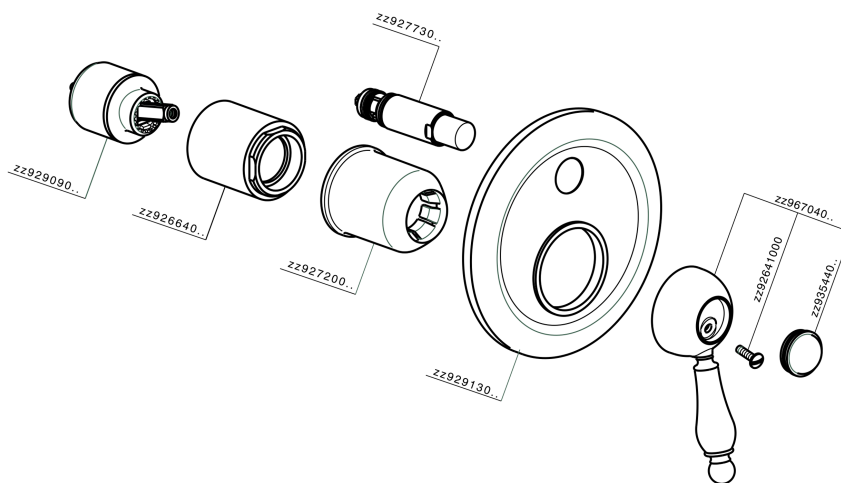

## Parte esterna monocomando vasca-doccia incasso CROISSETTE\_CM002100

MODELLO **CM002100**

Parte esterna monocomando vasca-doccia incasso,deviatore automatico 2 uscite,senza parte incasso,per art.ZB002210

### CARATTERISTICHE

Installazione **Incasso**  
 Parti Incasso necessarie **ZB002210**

## Parte esterna monocomando vasca-doccia incasso CROISSETTE\_CM002100

CM002100 <http://www.huberitalia.com/parte-esterna-monocomando-vasca-doccia-incasso-croisette-cm002100>

## Parte incasso monocomando vasca-doccia INCASSO\_ZB002210

MODELLO **ZB002210**

Parte incasso monocomando vasca-doccia,deviatore  
2 uscite 1/2" e 3/4",senza parte esterna

FINITURE DISPONIBILI

**04** 04 Senza Finitura