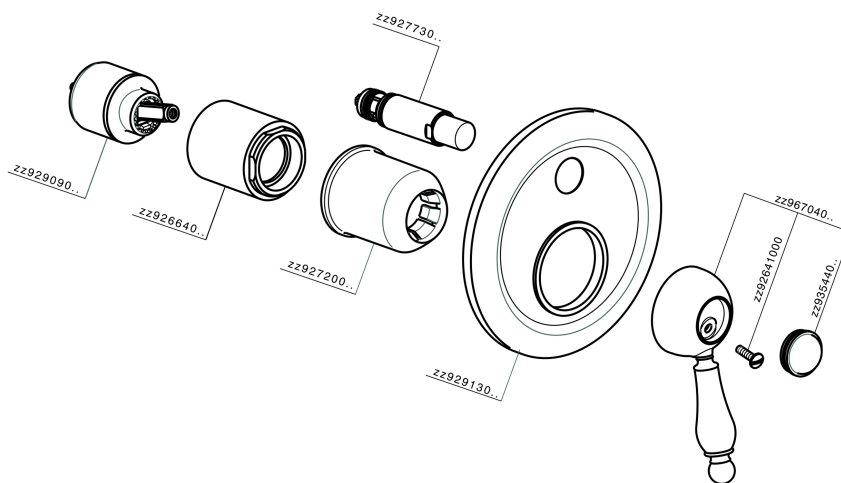

Parte esterna monocomando vasca-doccia incasso CROISSETTE_CM002100

CM002100 <http://www.huberitalia.com/parte-esterna-monocomando-vasca-doccia-incasso-croisette-cm002100>

Parte incasso monocomando vasca-doccia INCASSO_ZB002210

ZB002210

<http://www.huberitalia.com/parte-incasso-monocomando-vasca-doccia-incasso-zb002210>

2025-04-04