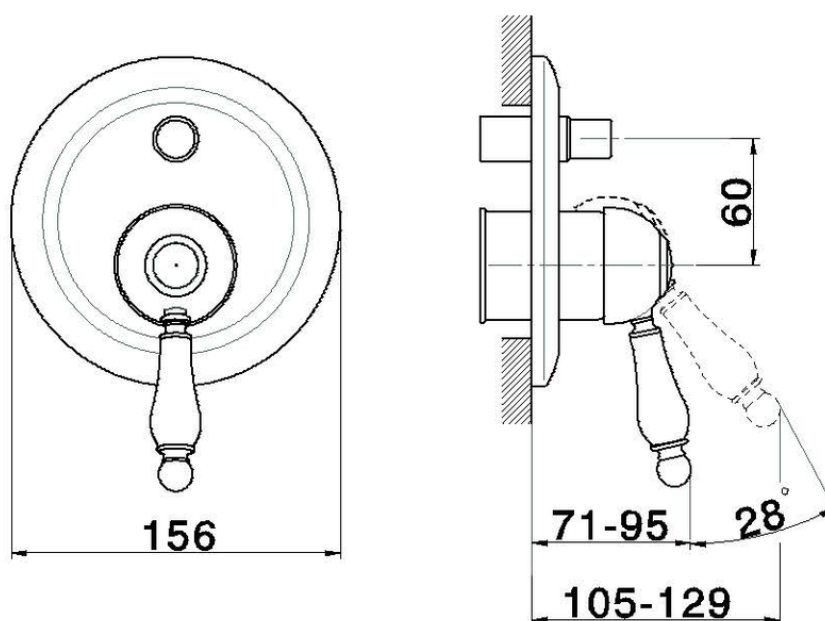

Parte esterna monocomando vasca-doccia incasso CROISSETTE_CM002100

CM002100 <http://www.huberitalia.com/parte-esterna-monocomando-vasca-doccia-incasso-croisette-cm002100>

ZB002210

<http://www.huberitalia.com/parte-incasso-monocomando-vasca-doccia-incasso-zb002210>