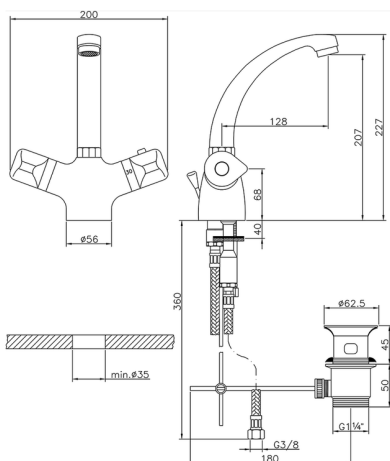

## Miscelatore termostatico lavabo CLINIC&TECHNICAL\_CLT52010

MODELLO **CLT52010**

Miscelatore termostatico lavabo, con scarico  
1"1/4, bocca girevole, flex inox G.3/8"

FINITURE DISPONIBILI

**21** 21 Cromo

CARATTERISTICHE

Ricambio Cartuccia **24.04A.PP**

**Cartuccia Termostatica Plus P 8X20**