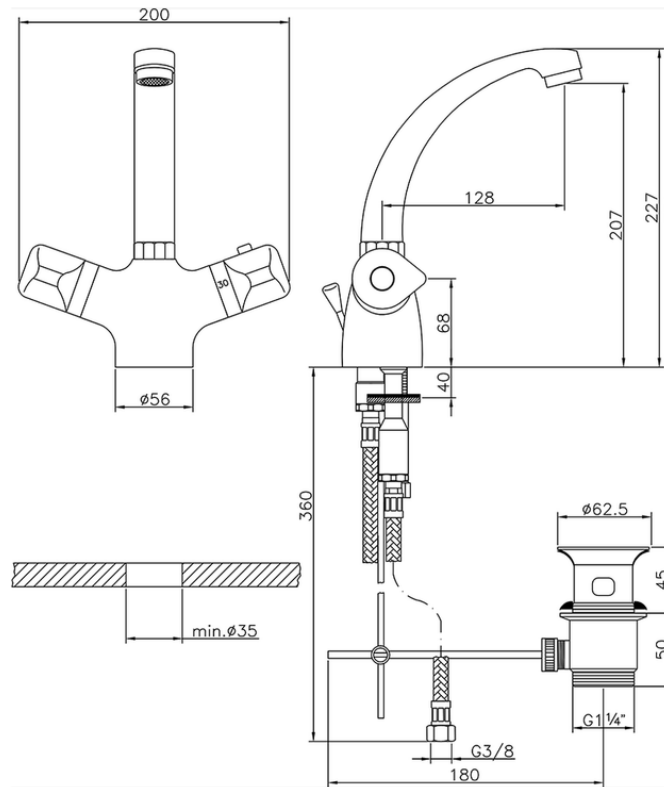

Miscelatore termostatico lavabo CLINIC&TECHNICAL_CLT52010

CLT52010

<http://www.huberitalia.com/miscelatore-termostatico-lavabo-clinictechnical-clt52010>

2025-04-01