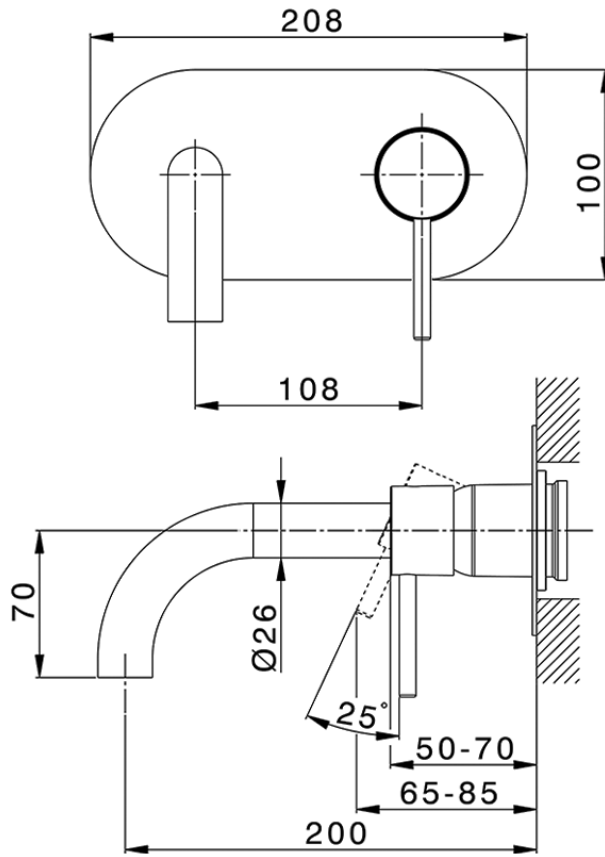

Parte esterna monocomando lavabo a parete NUOVA KIRUNA_K2005510

K2005510

<http://www.huberitalia.com/parte-esterna-monocomando-lavabo-a-parete-nuova-kiruna-k2005510>

Piastra/Plate/Plaque/Platte/Placa

2-3mm: XX 56-76

10mm: XX 48-68