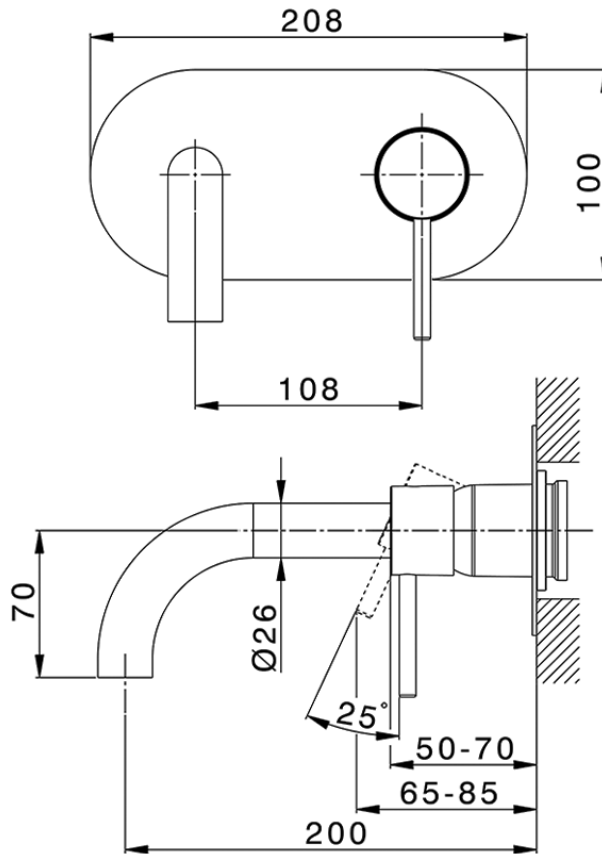

Parte esterna monocomando lavabo a parete NUOVA KIRUNA_K2005510

K2005510

<http://www.huberitalia.com/parte-esterna-monocomando-lavabo-a-parete-nuova-kiruna-k2005510>

Piastra/Plate/Plaque/Platte/Placa

2-3mm: XX 56-76

10mm: XX 48-68