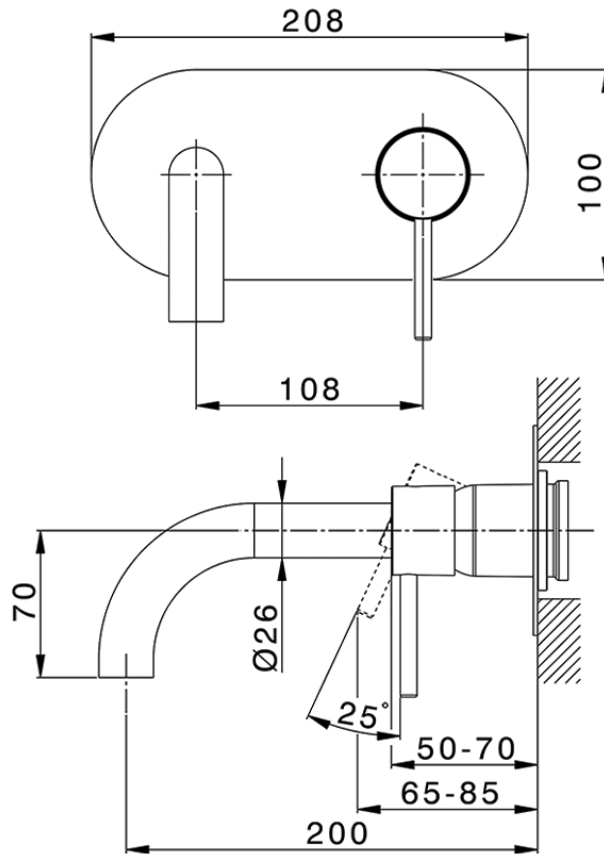

Parte esterna monocomando lavabo a parete NUOVA KIRUNA\_K2005510

K2005510

<http://www.huberitalia.com/parte-esterna-monocomando-lavabo-a-parete-nuova-kiruna-k2005510>

Piastra/Plate/Plaque/Platte/Placa

2-3mm: XX 56-76

10mm: XX 48-68