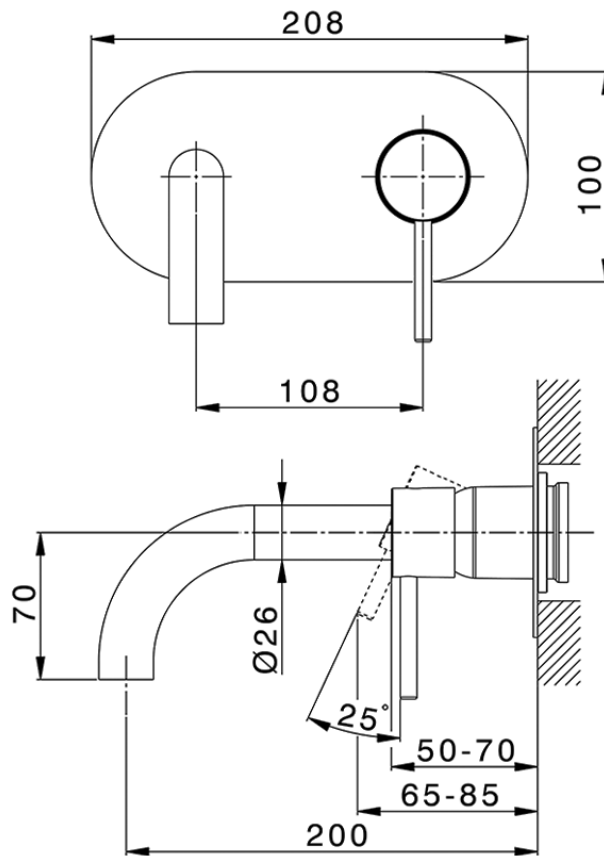

Parte esterna monocomando lavabo a parete NUOVA KIRUNA_K2005510

K2005510

<http://www.huberitalia.com/parte-esterna-monocomando-lavabo-a-parete-nuova-kiruna-k2005510>

Piastra/Plate/Plaque/Platte/Placa

2-3mm: XX 56-76

10mm: XX 48-68