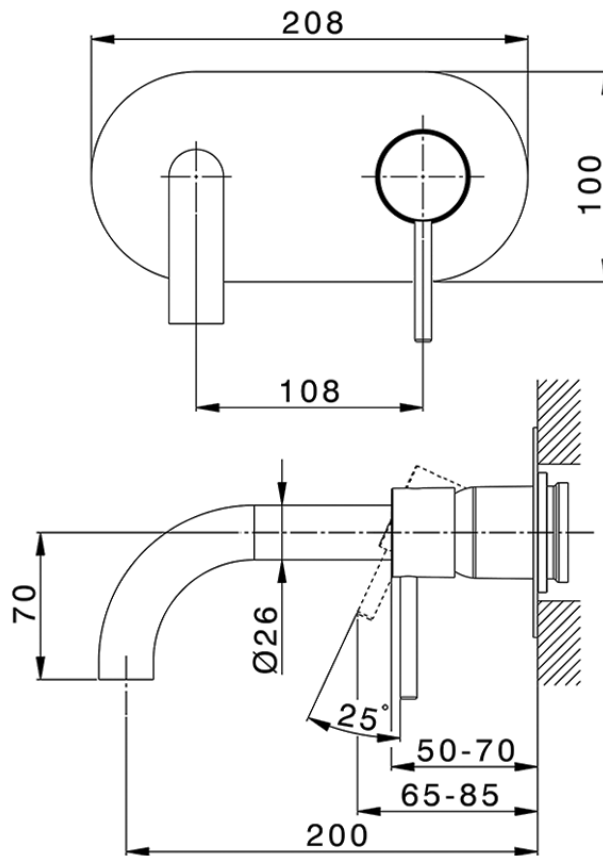

Parte esterna monocomando lavabo a parete NUOVA KIRUNA_K2005510

K2005510

<http://www.huberitalia.com/parte-esterna-monocomando-lavabo-a-parete-nuova-kiruna-k2005510>

Piastra/Plate/Plaque/Platte/Placa

2-3mm: XX 56-76

10mm: XX 48-68